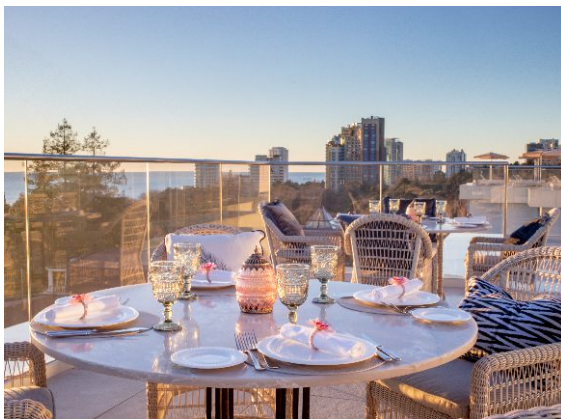

РЕСТОРАН ADRIANA

Вместимость до 120 человек

Основной зал до 60 человек
Терраса до 60 человек

РЕСТОРАН С ТЕРРАСОЙ И ВИДОМ НА МОРЕ

A-la carte
Адриатическая и Паназиатская
кухни

Идеальное место для проведения торжественных мероприятий: гала-ужины, банкеты, свадьбы, корпоративные мероприятия.