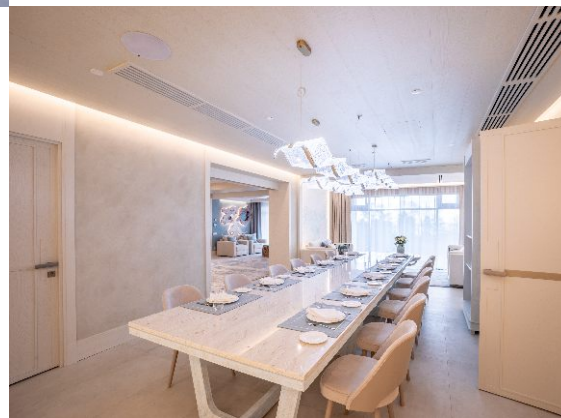

Рассадка

Театр: 200 чел.

Буква П: 70 чел.

Класс: 80 чел.

Банкет: 150 чел.

Фуршет: 200 чел.

- Дополнительная велком-зона.
- Зона кофе-брейков.
- Отдельная гримерная комната для артистов и спикеров.

Event hall - зал трансформер
делится на две части.

СИГАРНАЯ КОМНАТА

Вместимость до 12 человек.
Зал оснащен ТВ-панелью.

Для переговоров и деловых встреч предусмотрена сигарная комната, с богатым выбором крепких напитков. Идеально подходит для закрытых корпоративных мероприятий до 12 человек.

Вместимость до 8 человек.
Зал оснащен ТВ-панелью.

Уютное пространство идеально подойдет для переговоров,
деловых встреч.

VIP SPA ZONE

Вместимость до 15 человек.

Если вы планируете камерное закрытое мероприятие за круглым столом, зона VIP SPA станет идеальным пространством.

ПЕРЕГОВОРНАЯ КОМНАТА

Вместимость до 15 человек.
Зал оснащен ТВ-панелью.

Пространство идеально подходит для проведения деловых переговоров в узком круге лиц.

КОНФЕРЕНЦИИ И БАНКЕТЫ LUCIANO HOTEL & SPA SOCHI