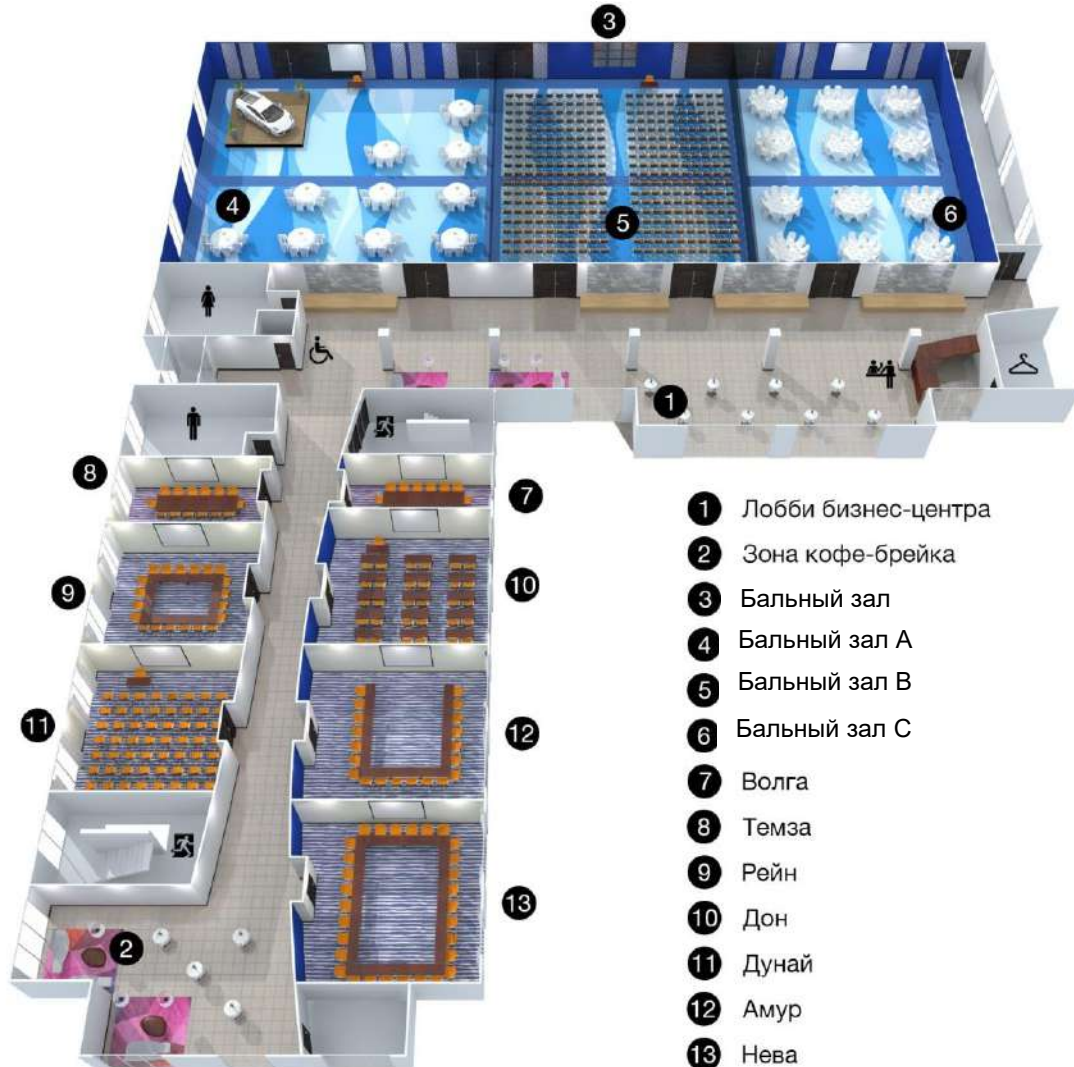

Стоимость аренды залов

Бальный зал	986 м²	480 000,00 ₺
Бальный зал А	385 м²	210 000,00 ₺
Бальный зал В	320 м²	210 000,00 ₺
Бальный зал С	280 м²	175 000,00 ₺
Бальный зал АВ	705 м²	380 000,00 ₺
Бальный зал ВС	600 м²	350 000,00 ₺
Выкуп конгресс холла полностью		895 000,00 ₺
Амур	68 м²	70 000,00 ₺
Нева	64 м²	70 000,00 ₺
Дунай	64 м²	75 000,00 ₺
Рейн	56 м²	60 000,00 ₺
Дон	58 м²	60 000,00 ₺
Волга	37 м²	40 000,00 ₺
Темза	31 м²	40 000,00 ₺

В полную стоимость аренды включено:
Установленное аудио-видео оборудование
Флипчарт с набором маркеров
Блокноты и ручки
2 бутылки минеральной воды 0,5л
Wi-Fi доступ к сети интернет

Одно, заранее согласованное, изменение раскладки в течение дня