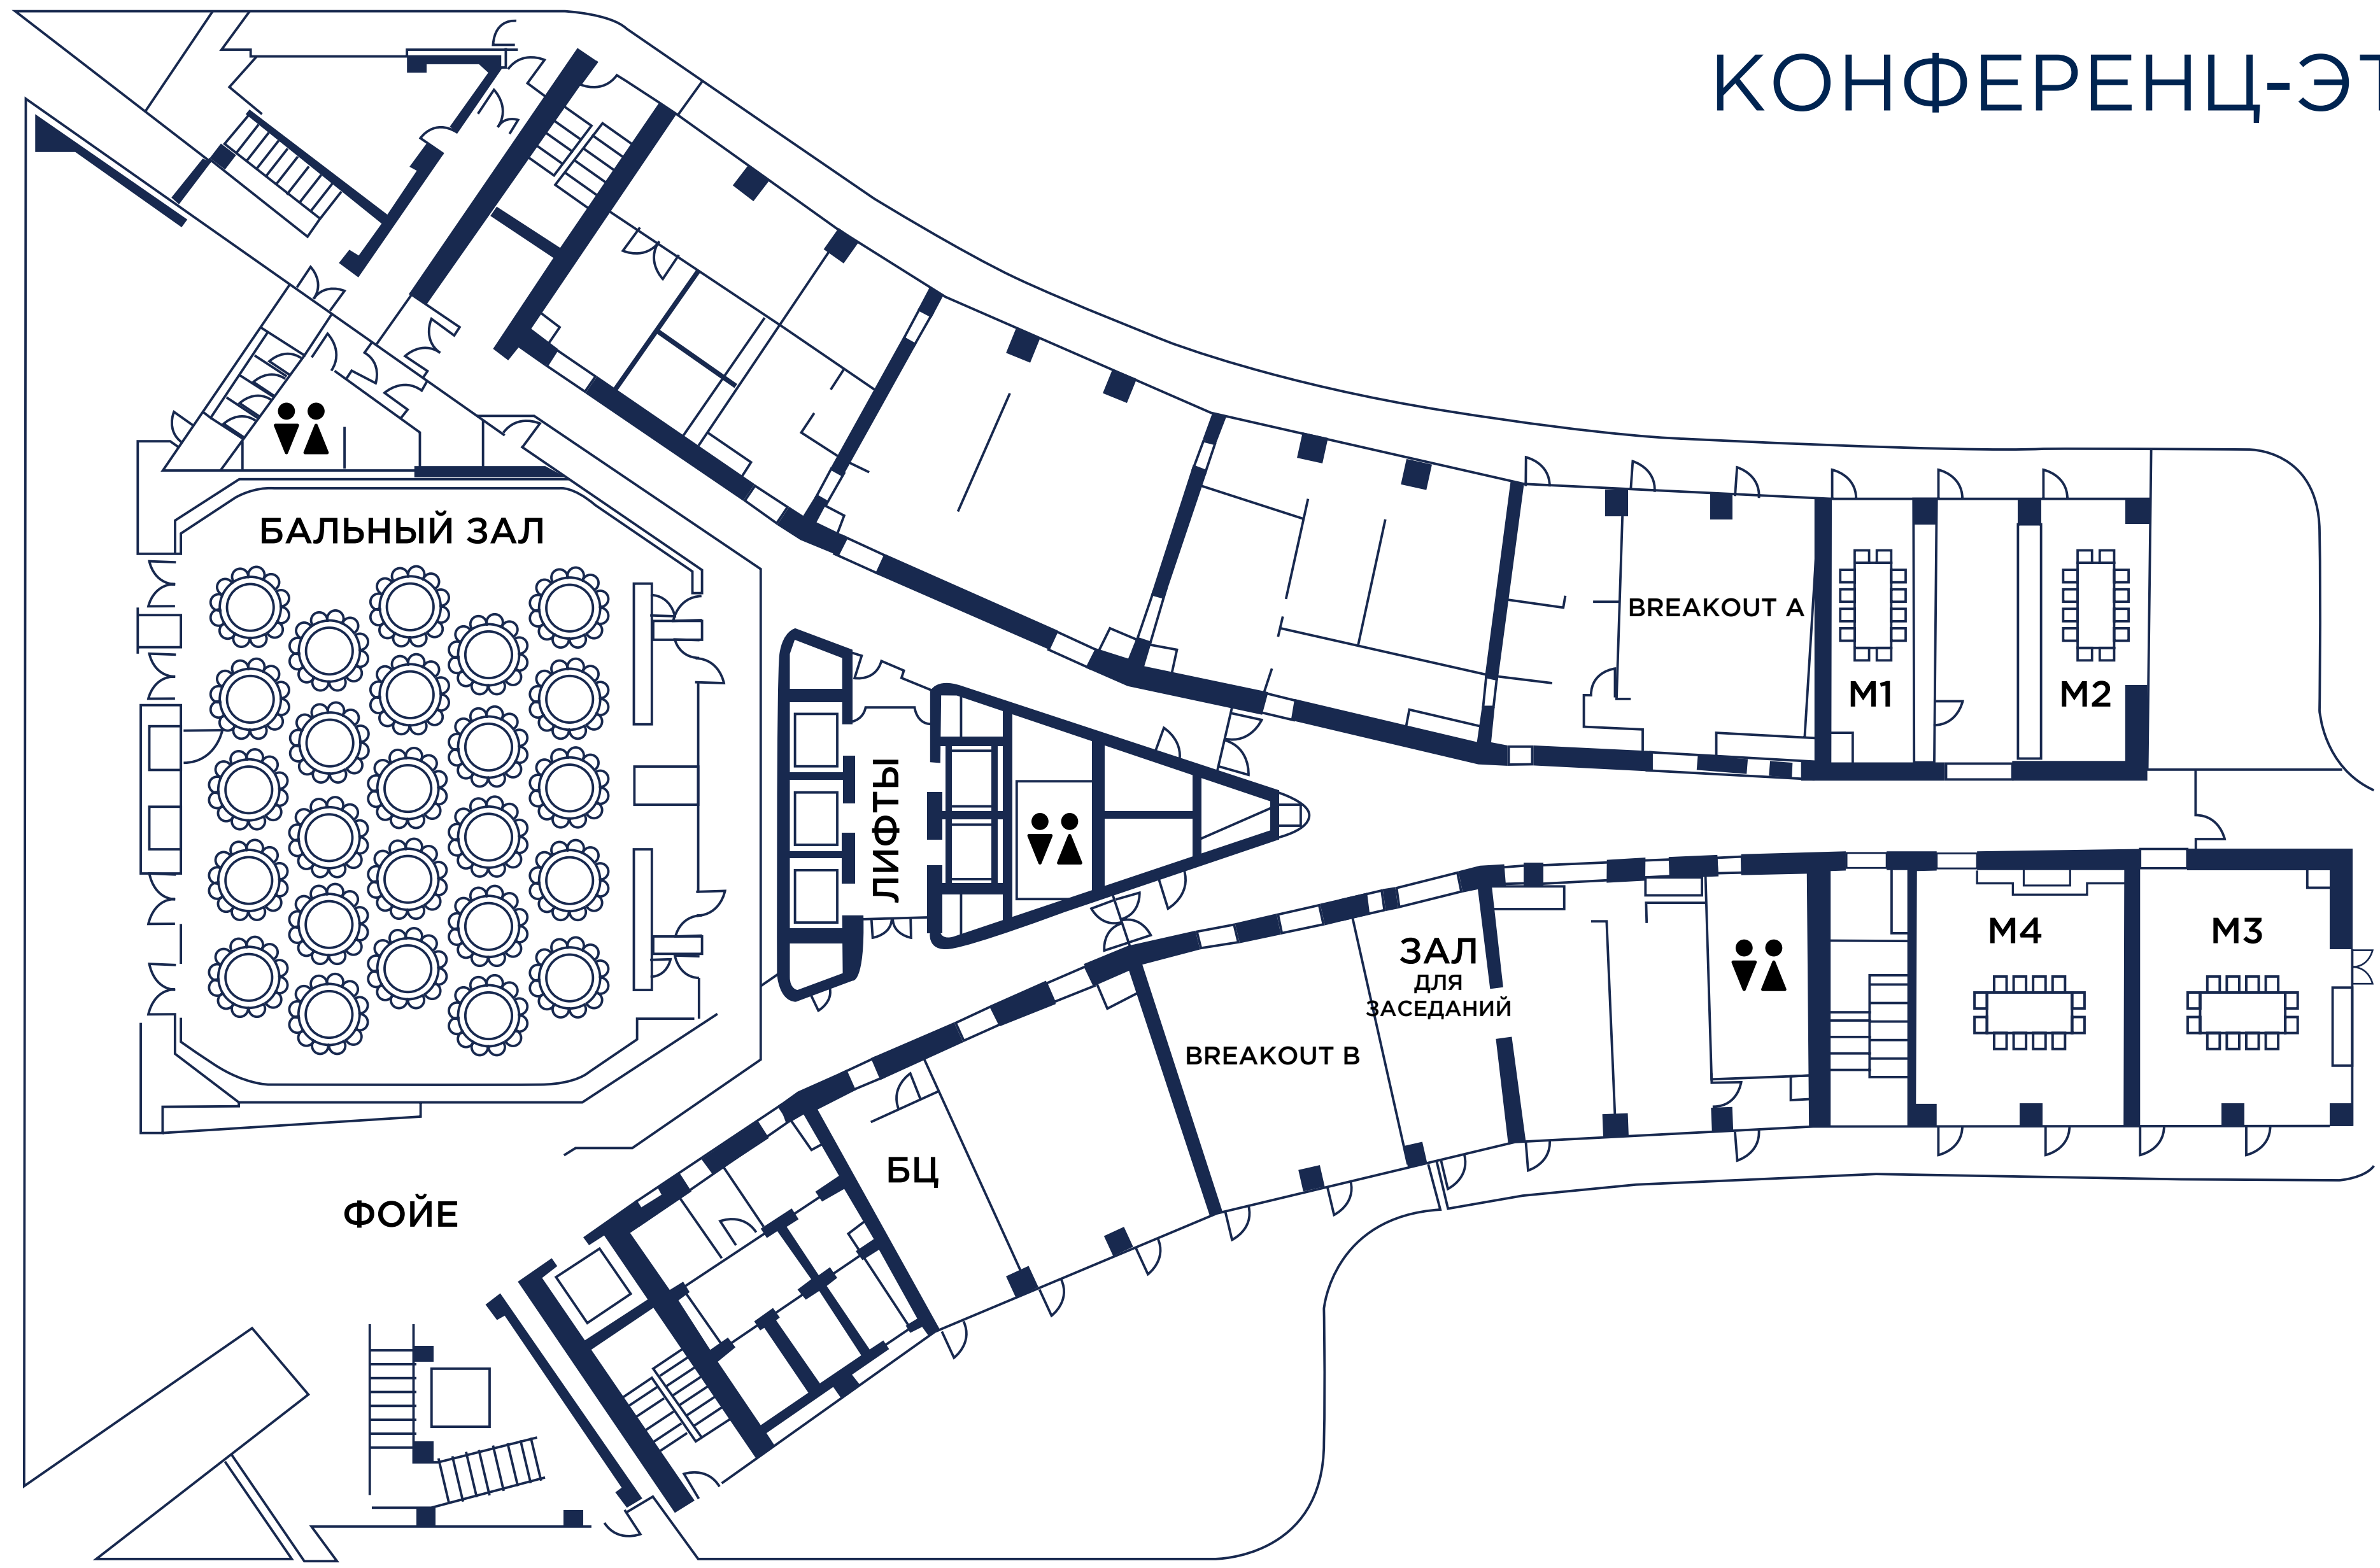

КОНФЕРЕНЦ-ЭТАЖ