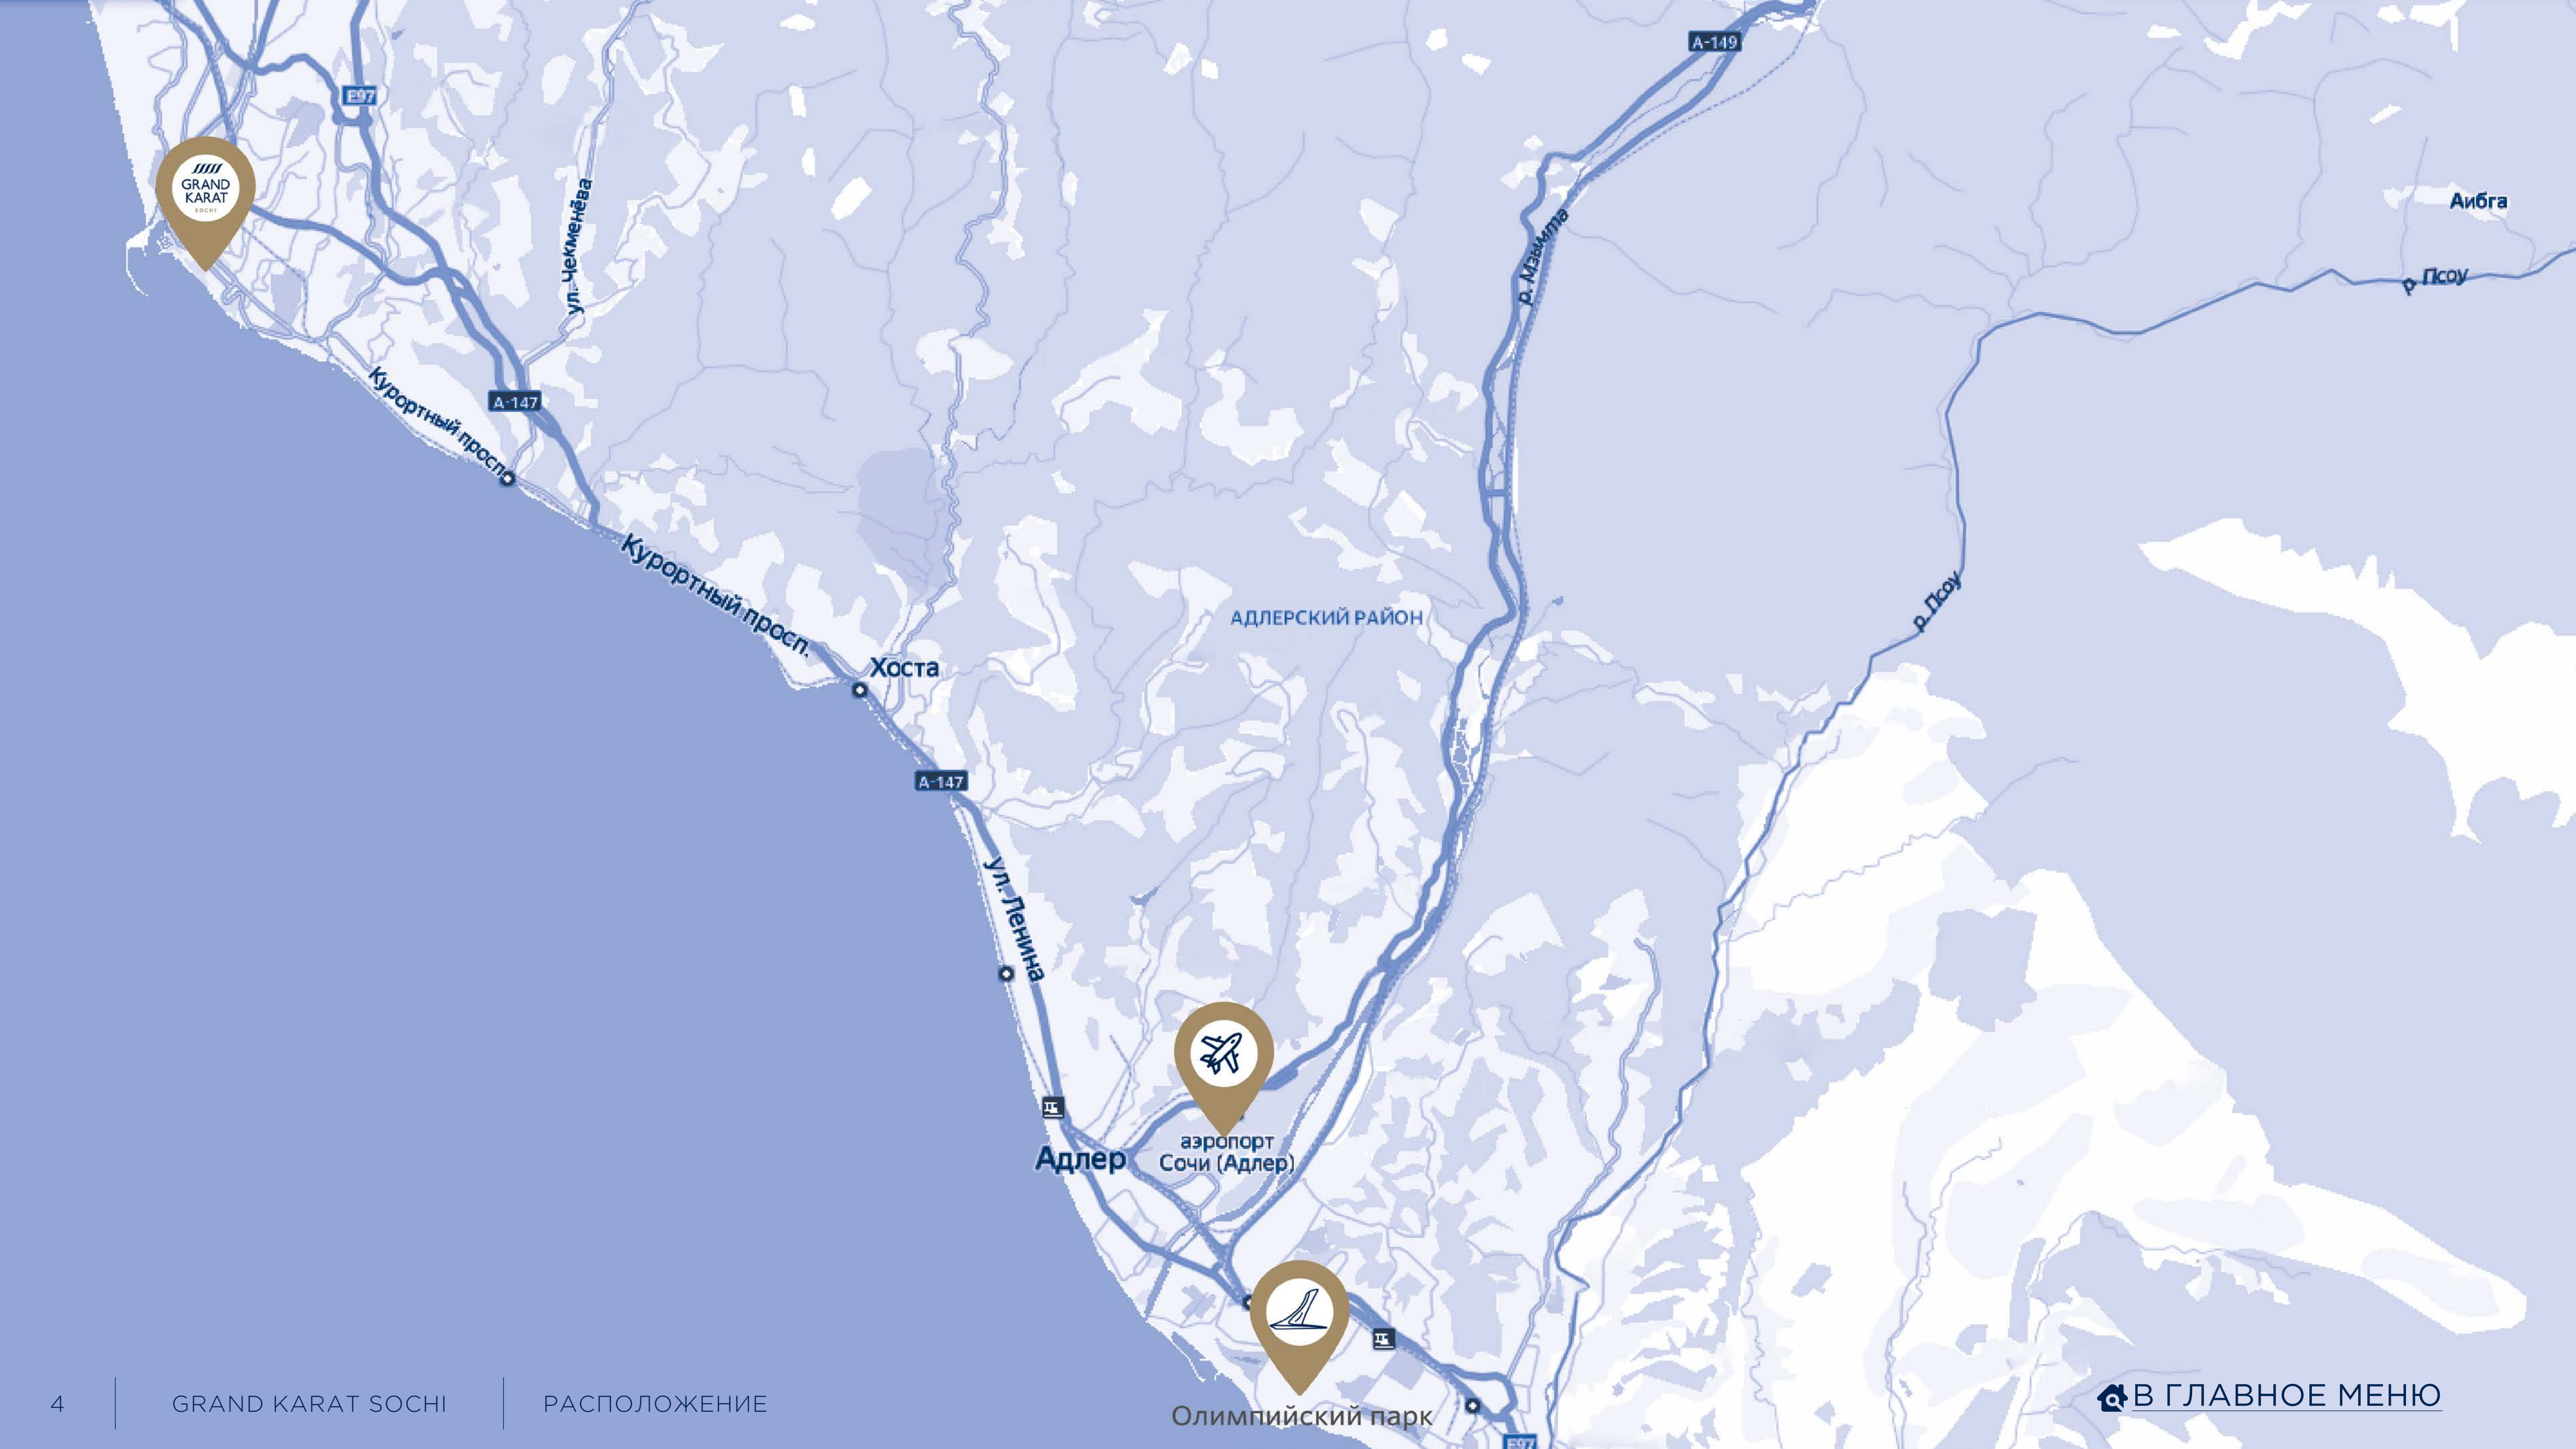

# GRAND KARAT SOCHI

---

Пятизвездный Отель Grand Karat Sochi расположен в самом центре города-курорта Сочи в престижном районе города на первой береговой линии, всего в нескольких минутах ходьбы от основных культурных и развлекательных заведений, морского порта, Зимнего театра, Художественного музея, бутиков и ресторанов.

## РАСПОЛОЖЕНИЕ ОТЕЛЯ

Международный Аэропорт Сочи – **27 км**, 35 мин

Ж/Д Вокзал Сочи – **2 км**, 10 мин

Морской Порт – **900 м**, 5 мин

Олимпийский Парк – **31 км**, 40 мин

Сочи Автодром – **30 км**, 40 мин

Красная Поляна – **65 км**, 1 час

Казино Сочи – **70 км**, 1 час