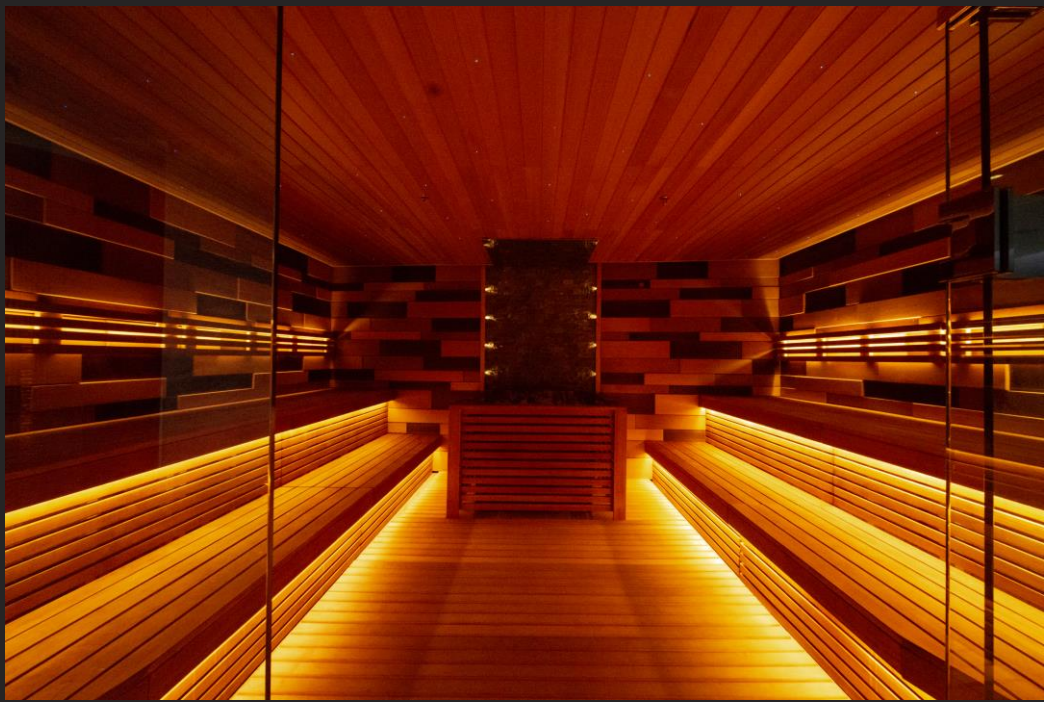

LOUNGE BAR

- Оригинальные коктейли, прекрасный выбор вин и аппетитные легкие закуски
- Терраса с видом на Черное море

RADISSON
COLLECTION

СПА "SIBO"

2 открытых бассейна + пул бары

1 крытый бассейн

3 подогреваемых джакузи

13 Процедурных кабинетов

Хамам

Лакониум

Арома парная

Ледяной душ

Тренажерный зал

Русская баня

Финская сауна