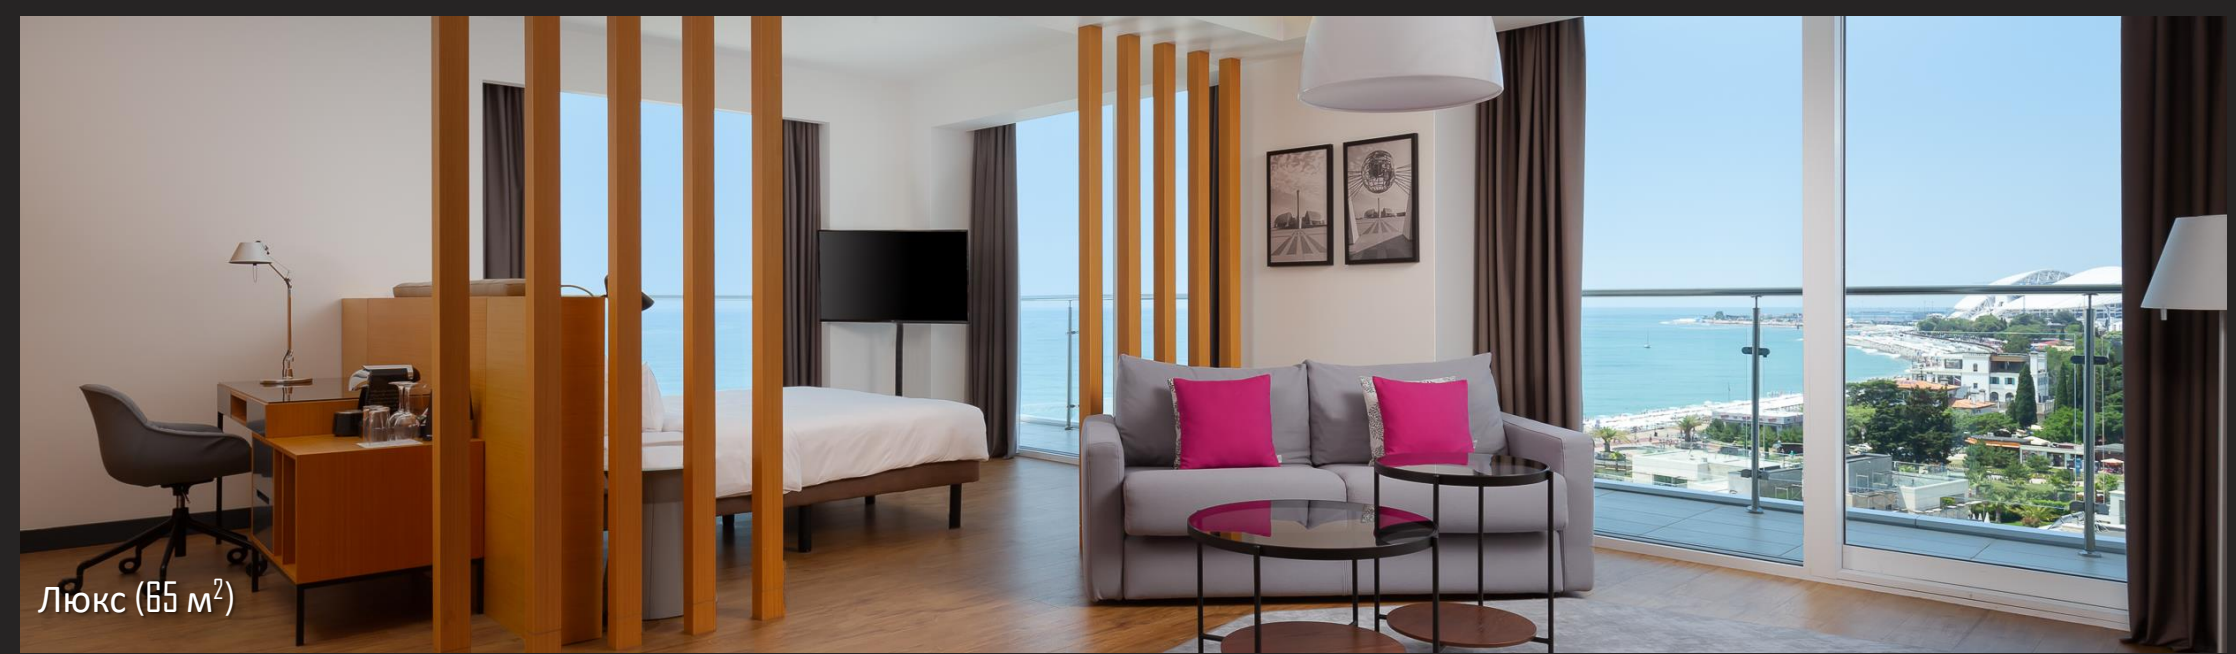

НОМЕРА

Collection Executive

Вид на горы / Вид на море

7-8 этажи

- 32 кв. м2
- Большая двуспальная кровать или две односпальные кровати
- Complimentary Wi-Fi
- Кофемашина и набор для приготовления чая
- Паровой утюг и гладильная доска
- Сейф в номере
- Профессиональный фен для волос
- ЖК-телевизор
- Увеличительное зеркало в ванной
- Душ
- Косметические принадлежности
- Халат и тапочки
- Одна комплиментарная глажка одежды в течение периода пребывания в отеле
- Complimentary water
- Evening room preparation service
- Improved breakfast during the summer period
- Access to the executive lounge with complimentary drinks and appetizers
- Mini-bar (on request)
- Complimentary access to the pool and SPA "SIBO"
- Complimentary access to the beach of the hotel during the summer period

Полулюкс (55 м²)

Люкс (65 м²)

НОМЕРА

Junior Suite

Вид на горы / Вид на море

2 – 8 этажи

- Большая двуспальная кровать
- Гостиная зона с диваном
- Complimentary Wi-Fi
- Кофемашина Nespresso и набор для приготовления чая
- Паровой утюг и гладильная доска
- Сейф в номере
- Профессиональный фен для волос
- ЖК-телевизор
- Увеличительное зеркало в ванной
- Душ
- Косметические принадлежности
- Улучшенная ванная комната
- Халат и тапочки