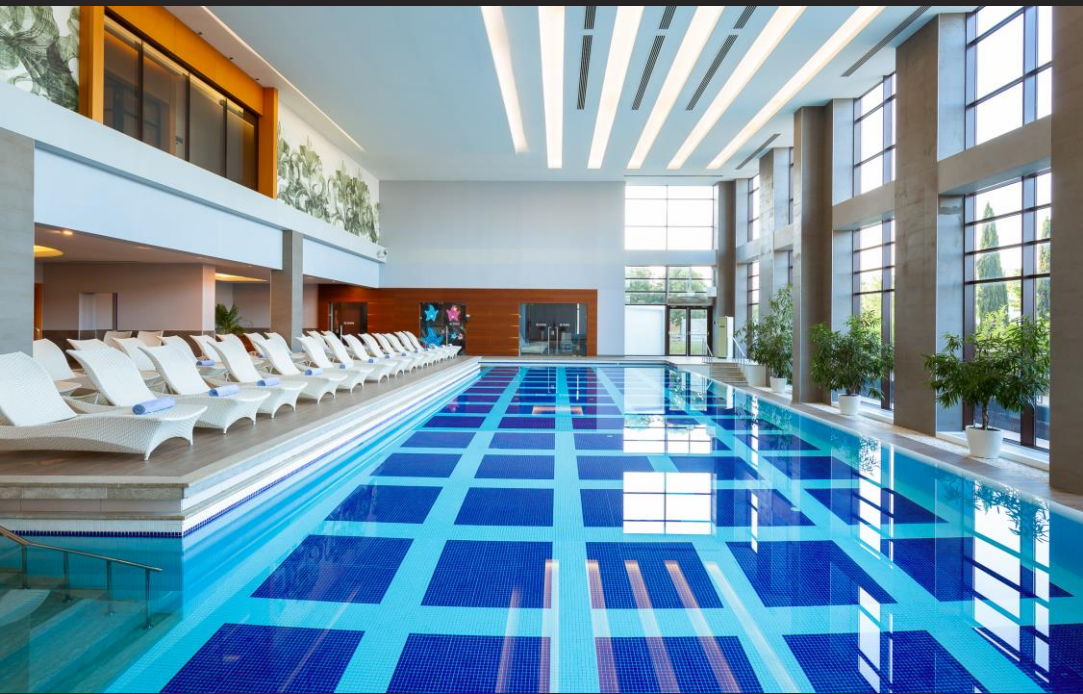

LOUNGE BAR

- Оригинальные коктейли, прекрасный выбор вин и аппетитные легкие закуски
- Терраса с видом на Черное море

RADISSON
COLLECTION

СПА "SIBO"

2 открытых бассейна + пул бары

1 крытый бассейн

3 подогреваемых джакузи

13 Процедурных кабинетов

Хамам

Лакониум

Арома парная

Ледяной душ

Тренажерный зал

Русская баня

Финская сауна

Детская игровая площадка
Анимационная программа для детей и взрослых
с мая по сентябрь
Мягкая зона для детей
Домик с мороженым

Лучший Spa&wellness
Отель 2022

Лучший Отель
для медового месяца
в России 2022