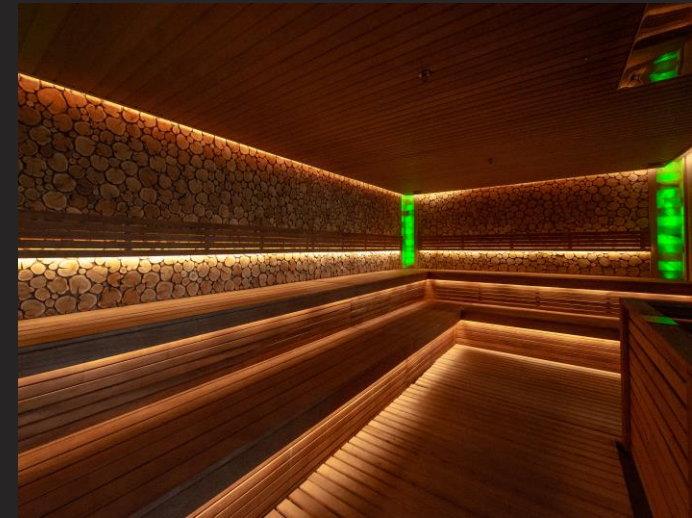

LOUNGE BAR

- Оригинальные коктейли, прекрасный выбор вин и аппетитные легкие закуски
- Терраса с видом на Черное море

RADISSON
COLLECTION

СПА "SIBO"

2 открытых бассейна + пул бары

1 крытый бассейн

3 подогреваемых джакузи

13 Процедурных кабинетов

Хамам

Лакониум

Арома парная

Ледяной душ

Тренажерный зал

Русская баня

Финская сауна

Детская игровая площадка
Анимационная программа для детей и взрослых
с мая по сентябрь
Мягкая зона для детей
Домик с мороженым

Лучший Spa&wellness
Отель 2022

Лучший Отель
для медового месяца
в России 2022