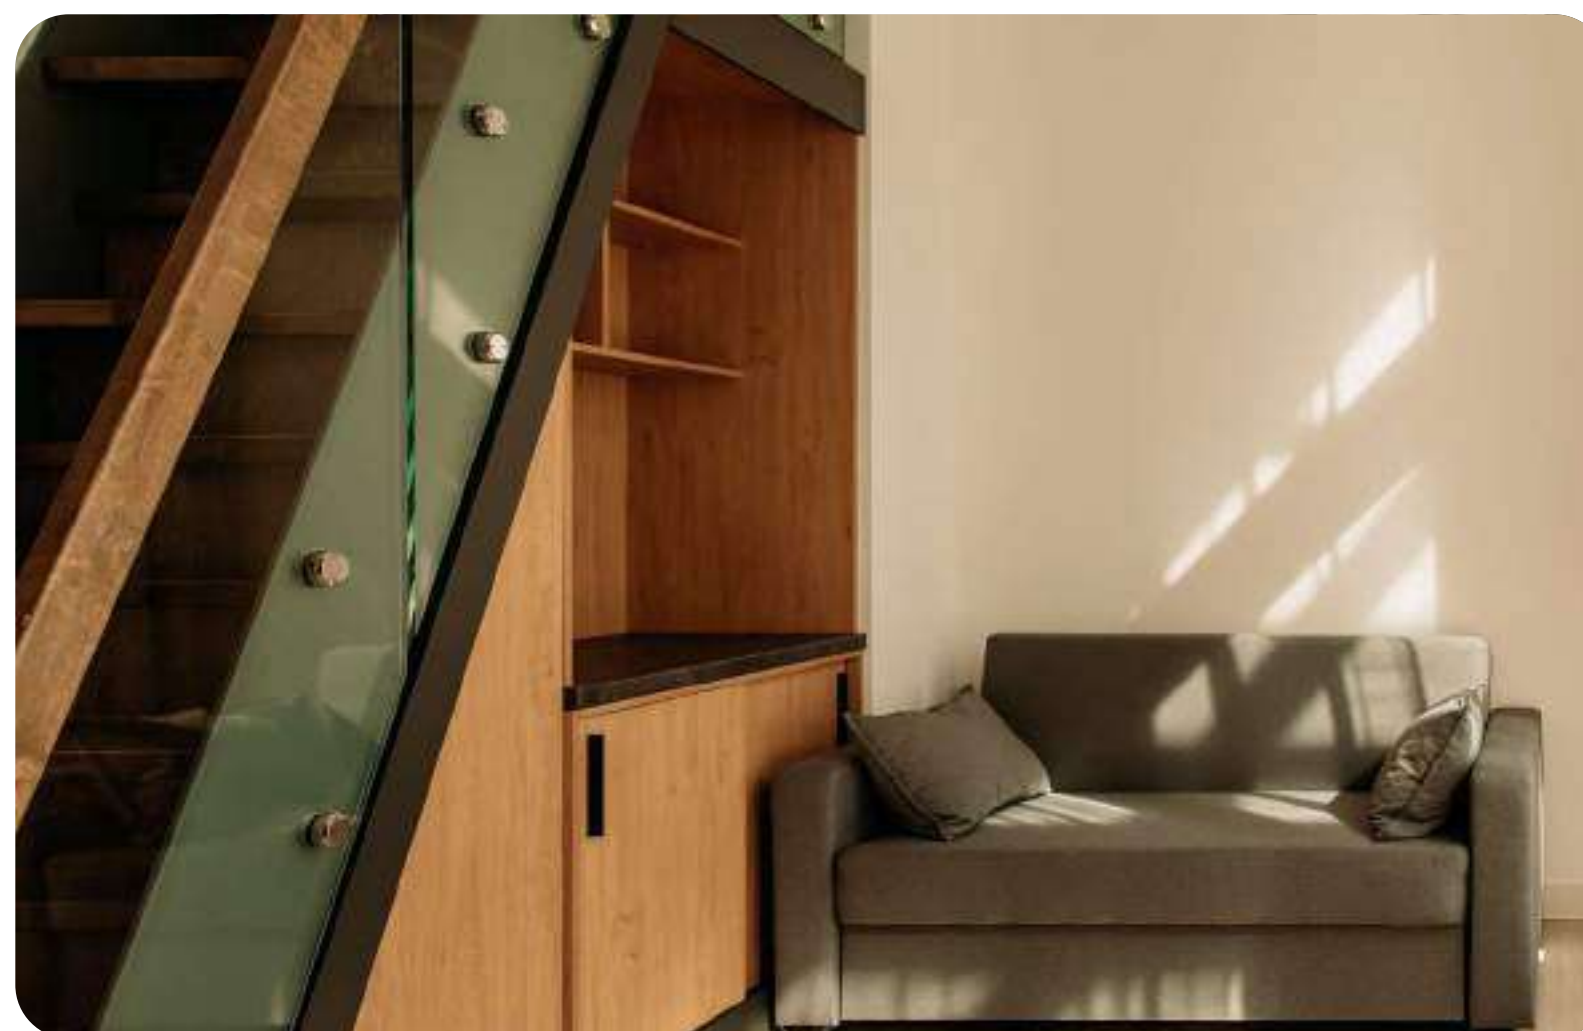

Однокомнатный двухуровневый номер с выходом на открытую террасу.

King Suite Apart

Номер с двумя спальнями с индивидуальными санузлами, просторной гостиной и верандой.

Вместимость
2+2 человек

Площадь
33 кв. м