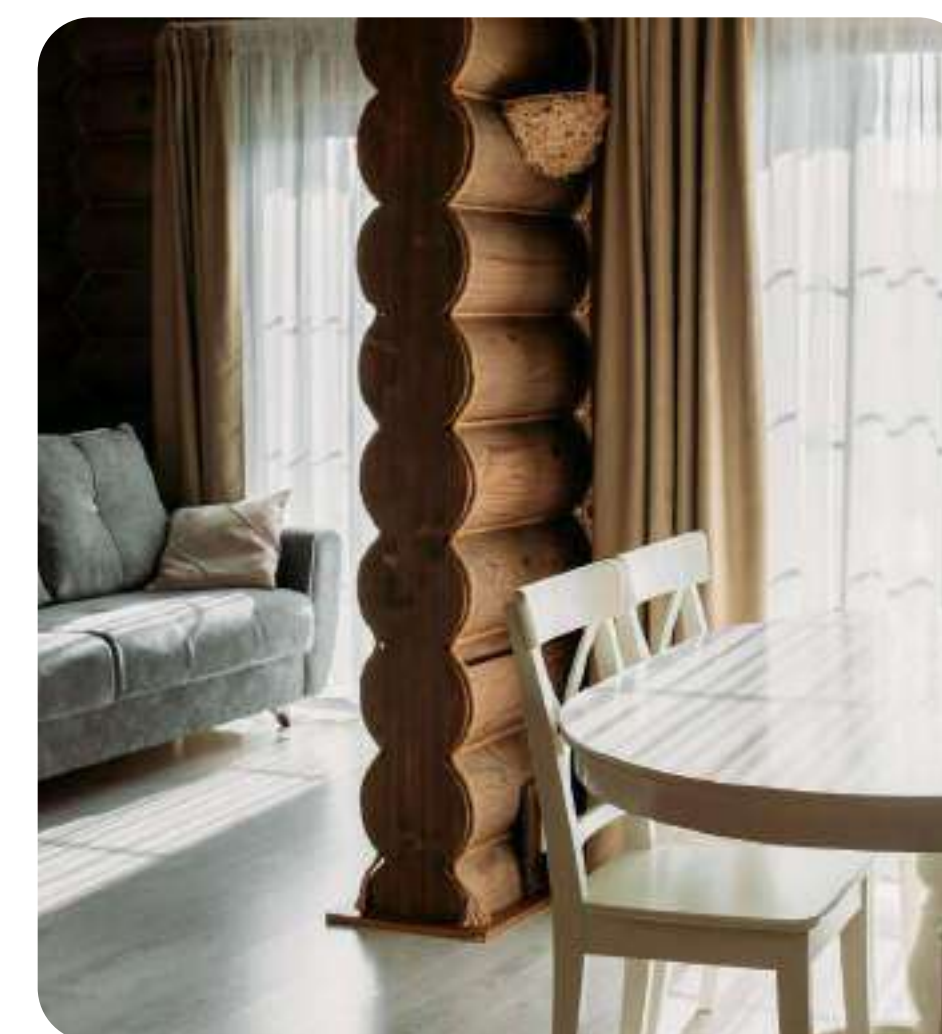

Номерной фонд

На территории отеля расположено 9 корпусов, выполненных в эко-стиле. Каждый номер оборудован раздвижными кроватями и всем необходимым для комфортного проживания.

Коттеджи расположены в самом сердце нашего отеля, где вся инфраструктура будет для Вас в шаговой доступности.