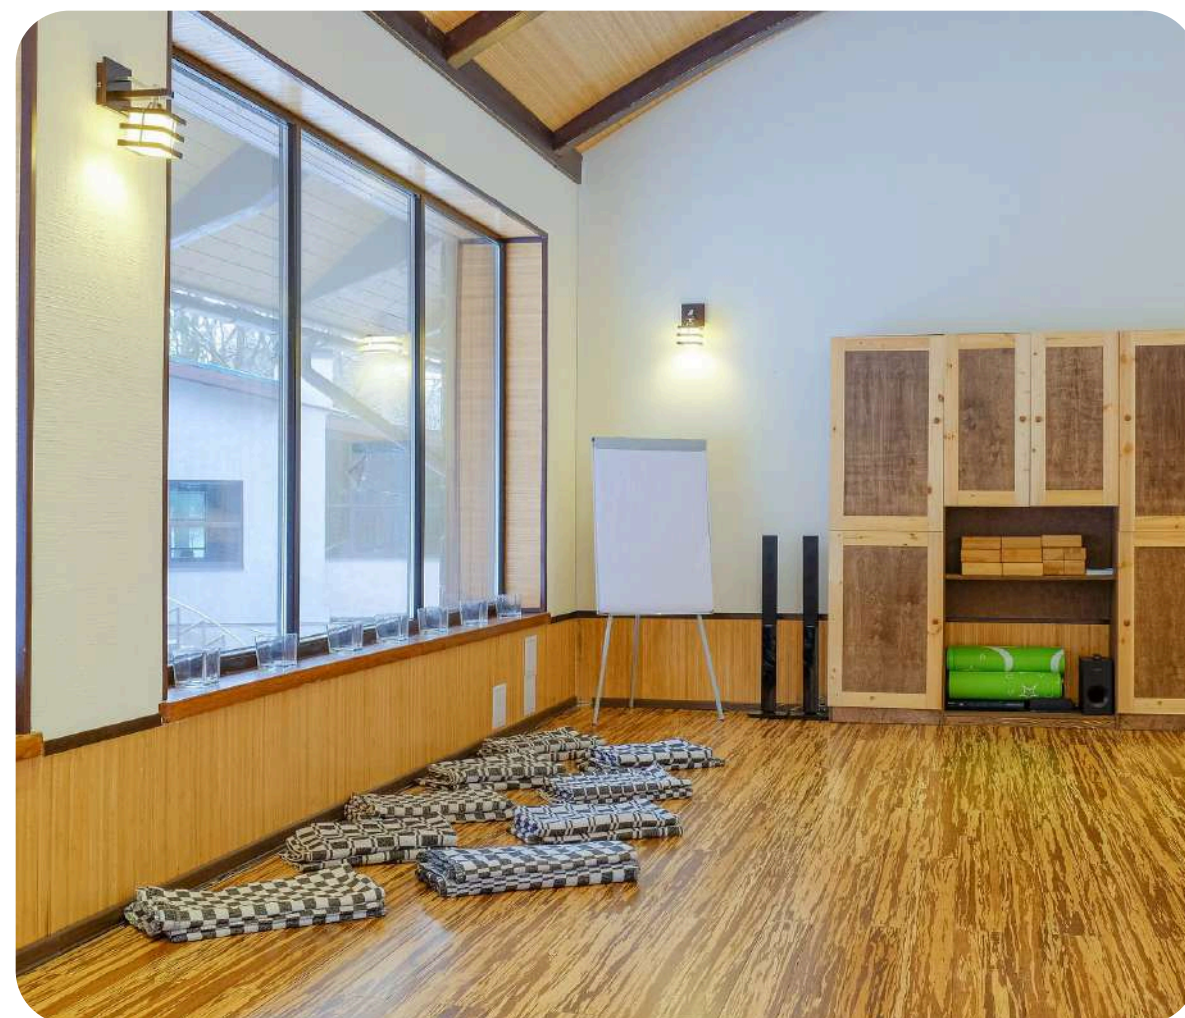

ПЛОЩАДЬ
130 м²

ТЕАТР
50 человек

ОБЩИЙ СТОЛ
40 человека

U-SHAPE
30 человек

КЛАСС
30 человек

- ЙОГА
- СПОРТИВНЫЕ ЗАНЯТИЯ
- ТРЕНИНГИ И СЕМИНАРЫ

110 км
от МКАД

8 (495) 988 09 47
www.welna.ru