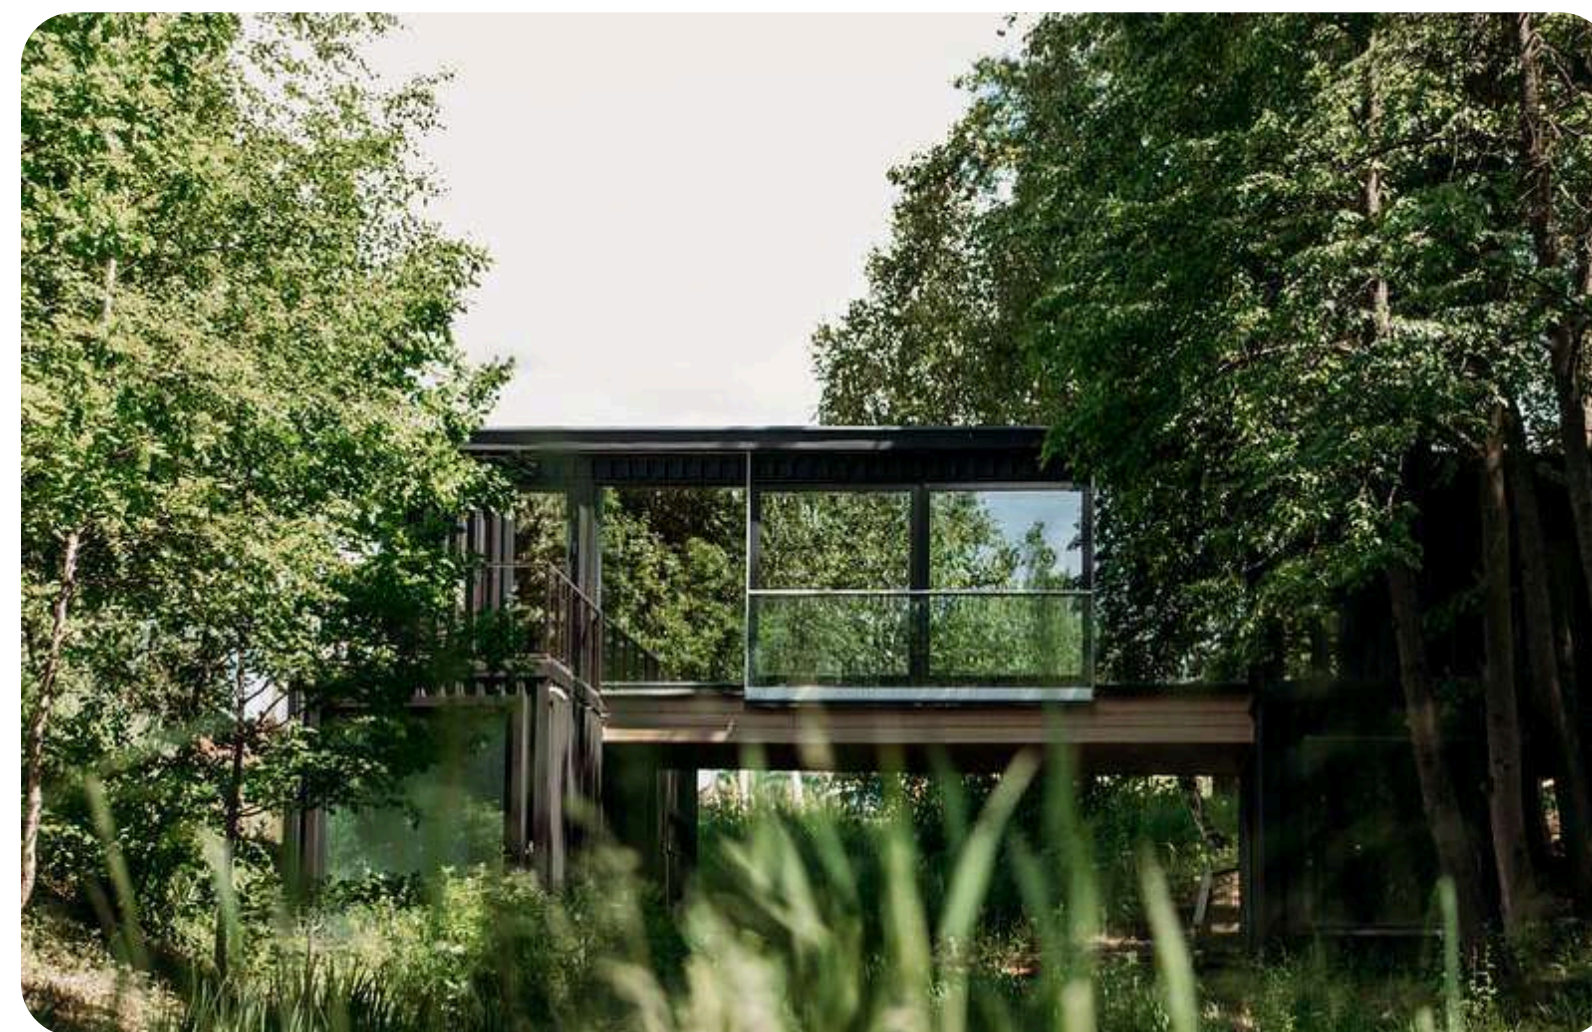

Вместимость
до 10 человек

Площадь
до 125 кв. м

Дом-сауна “Над оврагом”

Однокомнатный двухэтажный коттедж с кухонной зоной, двумя саунами, панорамой и террасой.

Вместимость
2 человек

Площадь
60 кв. м

110 км
от МКАД