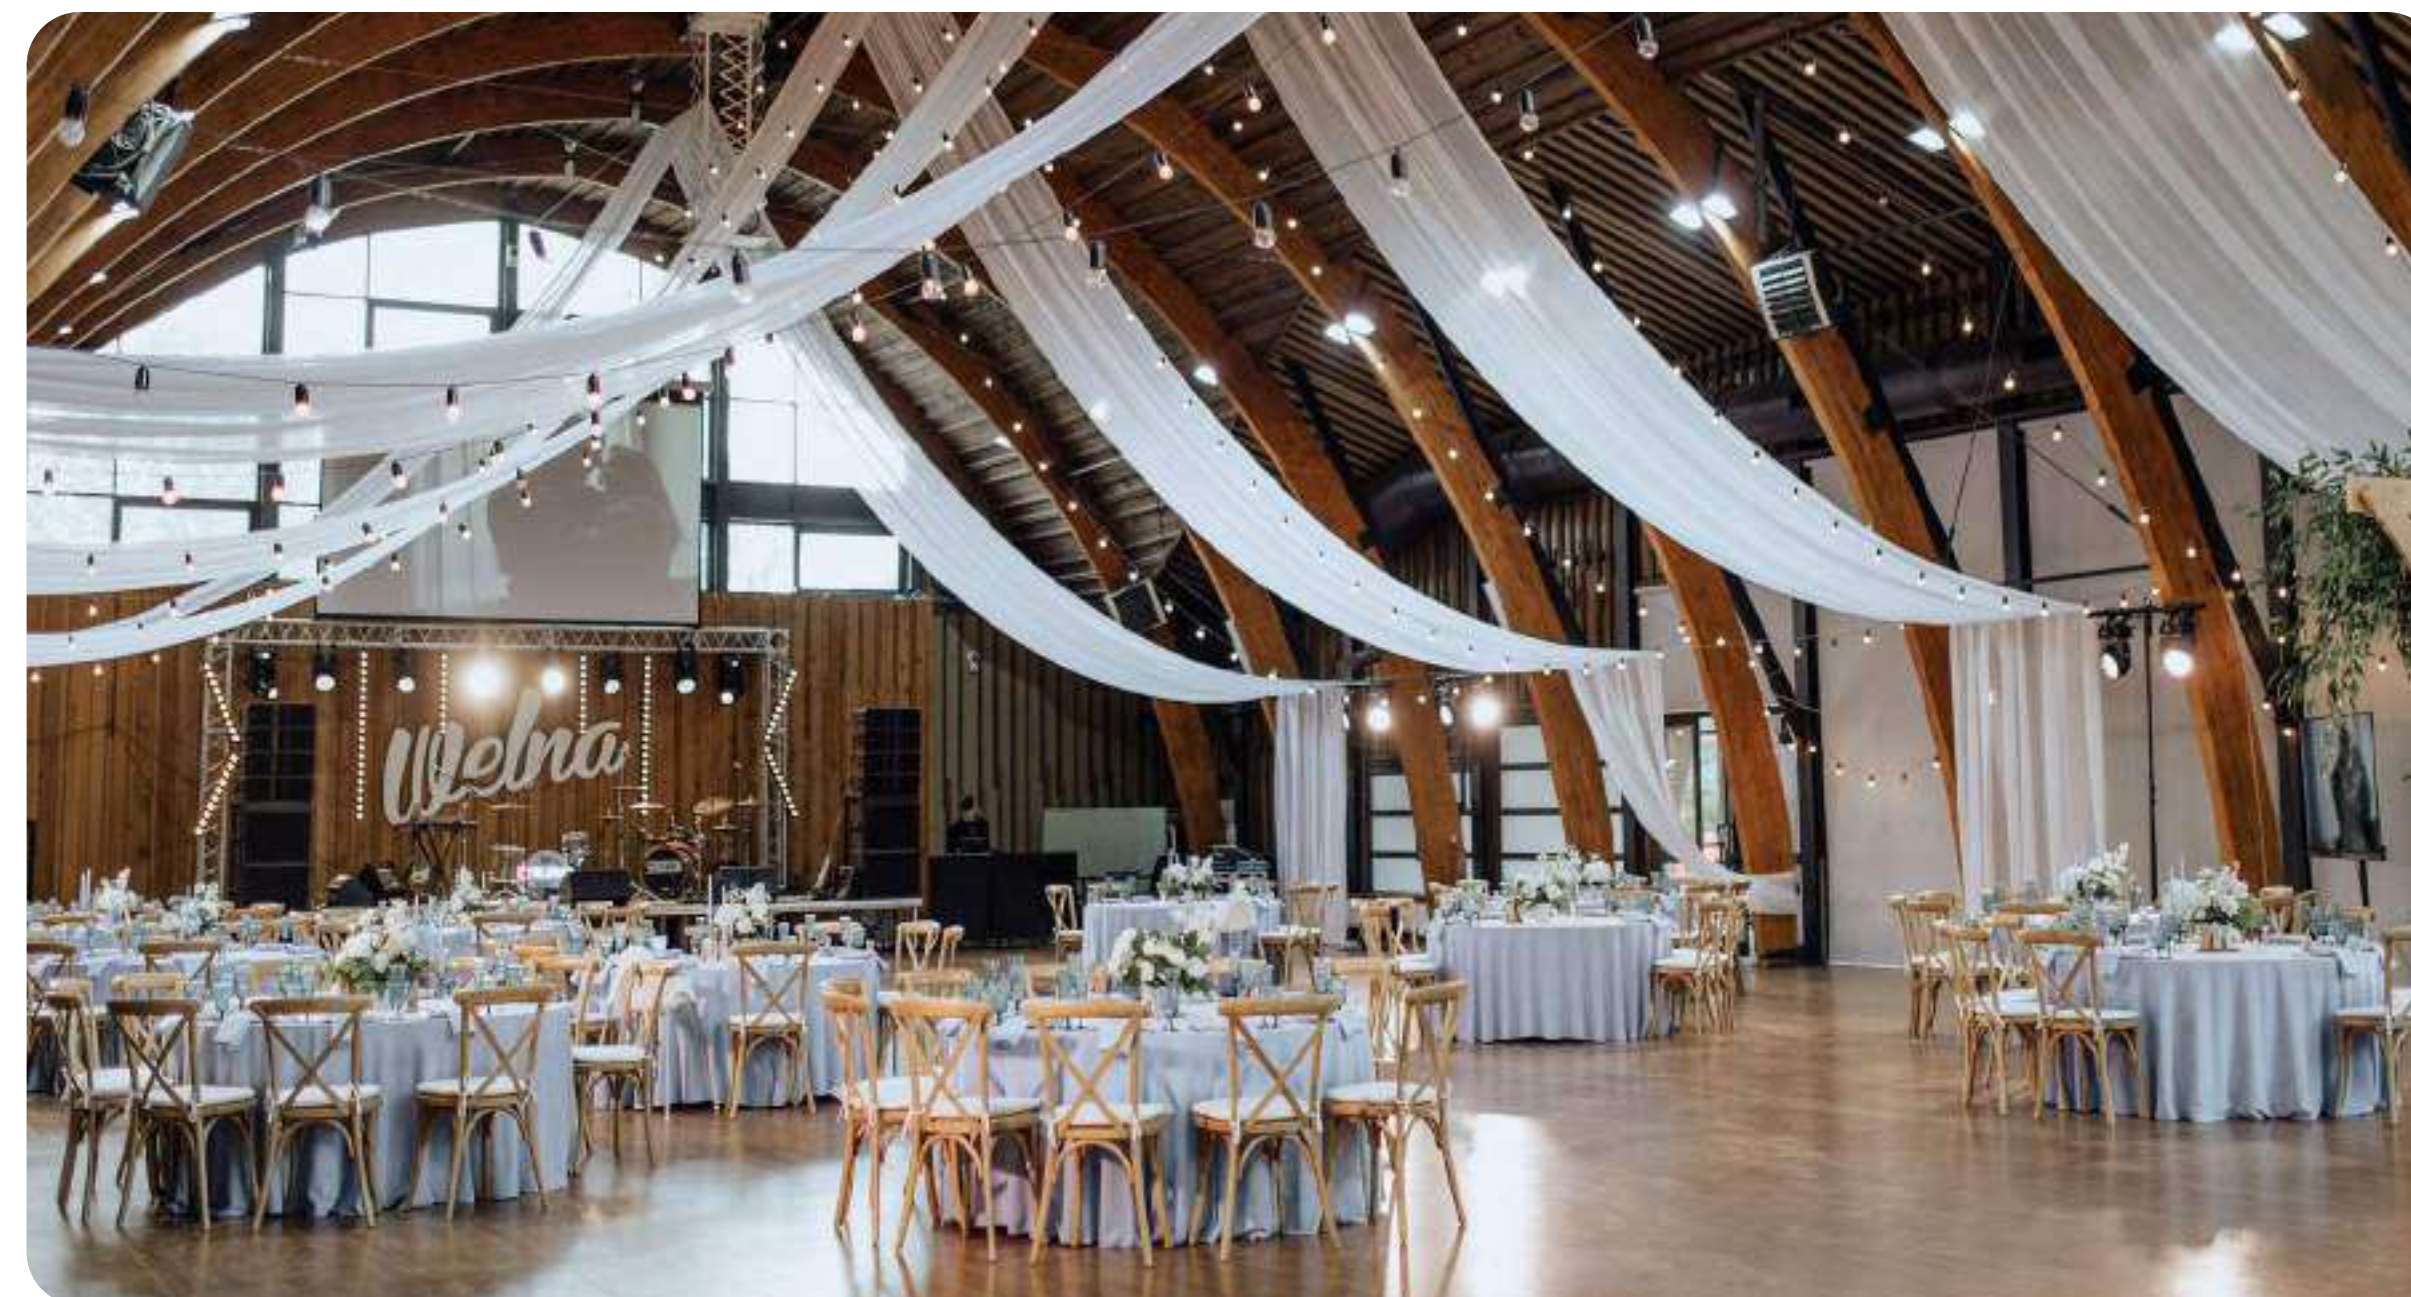

Организация торжеств и *свадеб*

Мы поможем Вам организовать и провести свадьбы,
дни рождения, юбилеи или любой другой праздник.
Ваше мероприятие пройдёт незабываемо в эко-отеле Welna!

110 км
от МКАД

8 (495) 988 09 47
www.welna.ru