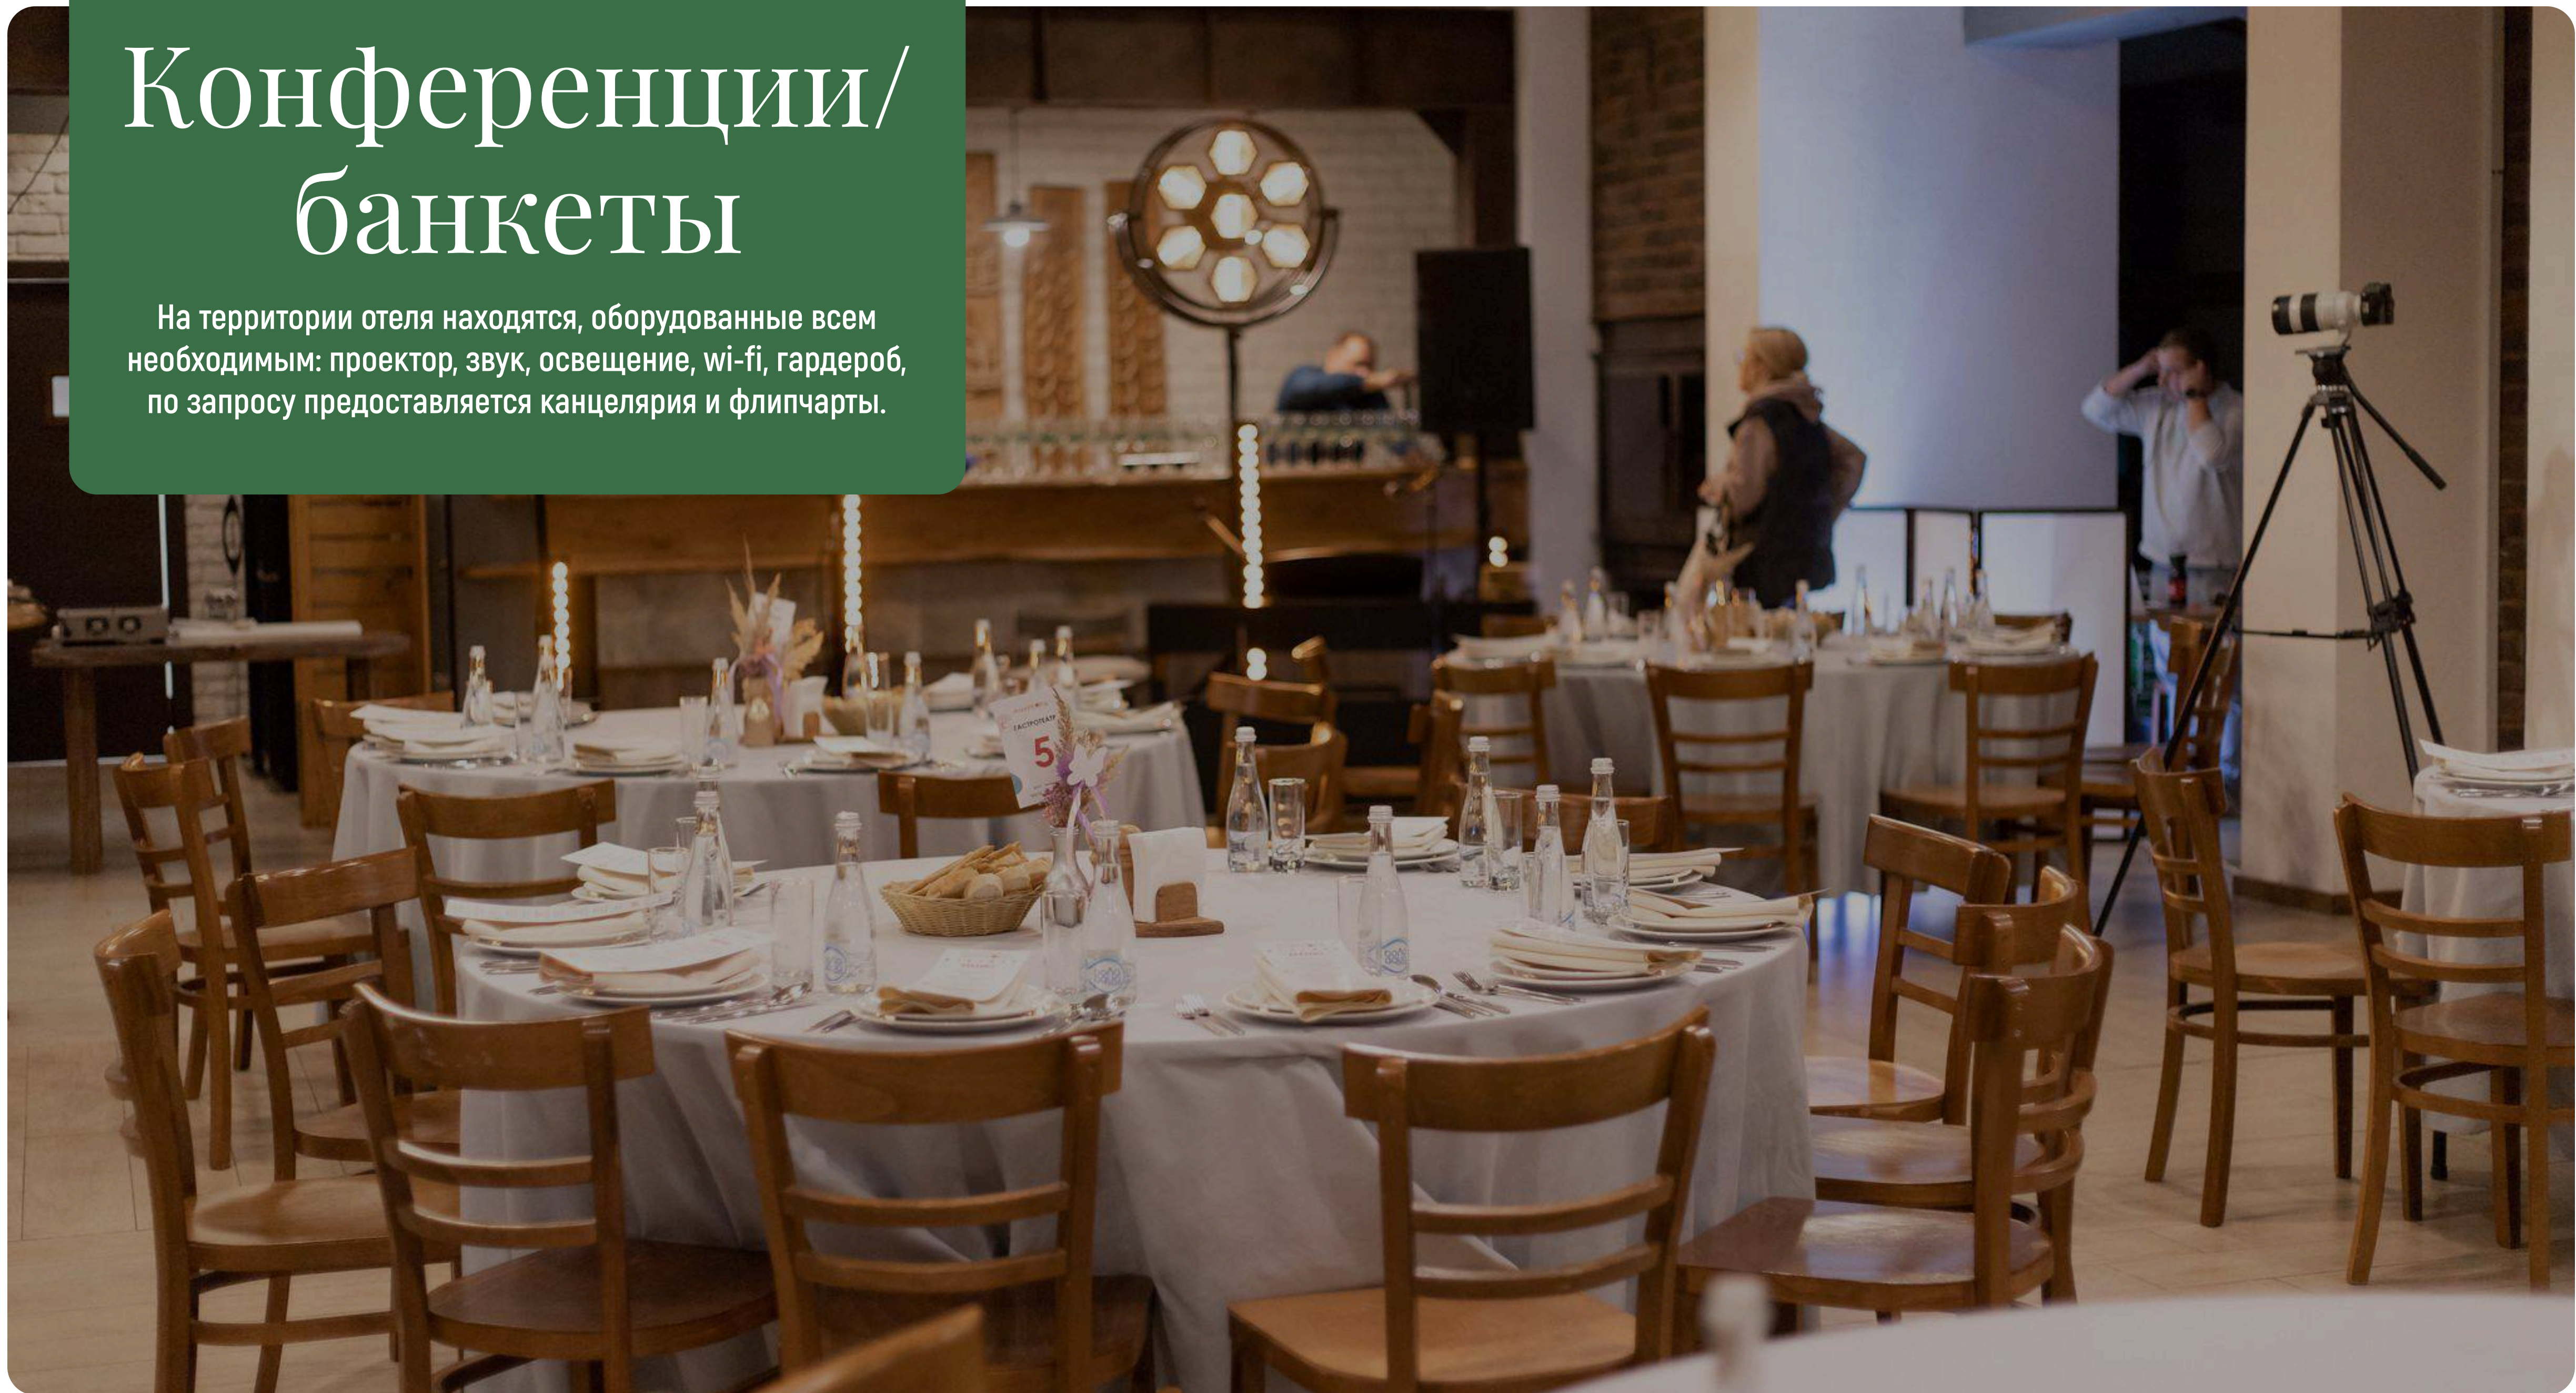

Вместимость
2+1 человек

Площадь
31 кв. м

Вместимость
4+2 человек

Площадь
160 кв. м

110 км
от МКАД

8 (495) 988 09 47
www.welna.ru

Конференции/ банкеты

На территории отеля находятся, оборудованные всем необходимым: проектор, звук, освещение, wi-fi, гардероб, по запросу предоставляется канцелярия и флипчарты.