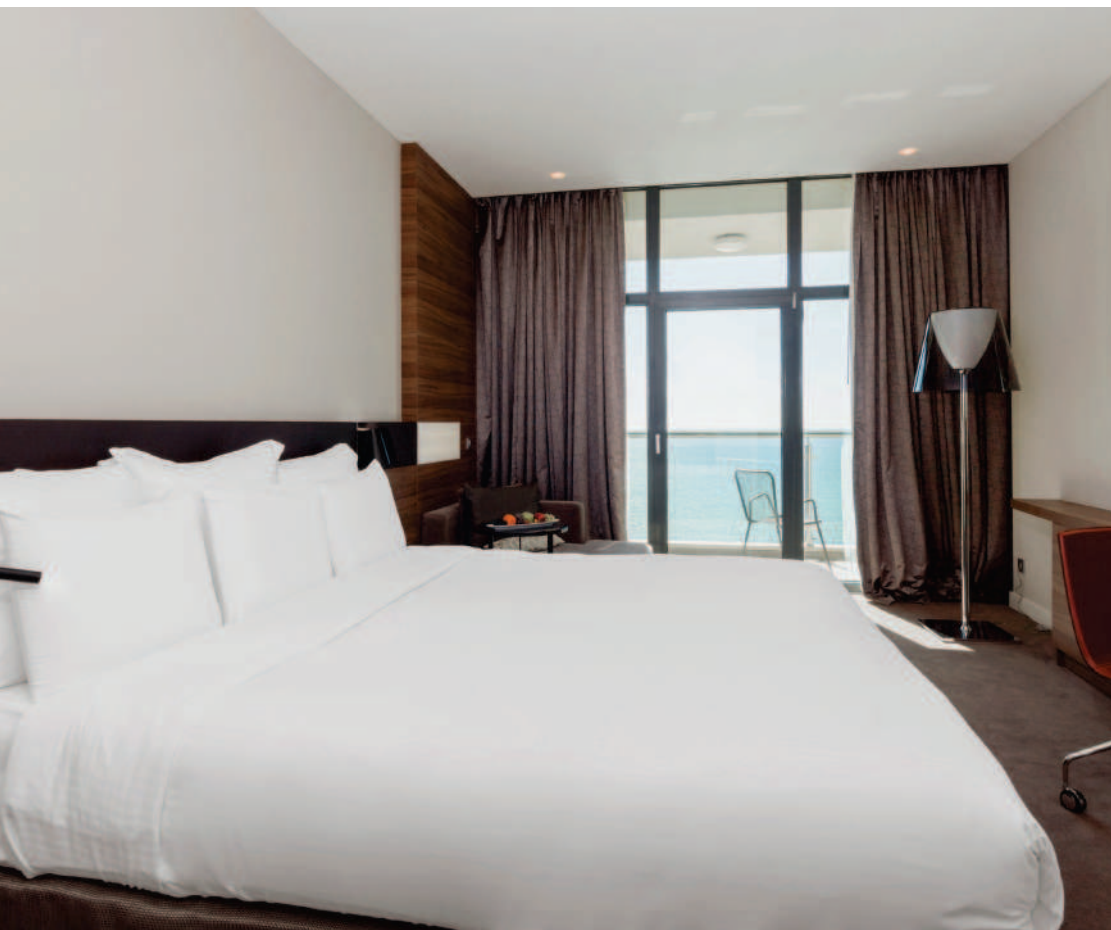

ПРЕДСТАВИТЕЛЬСКИЙ С ВИДОМ НА МОРЕ

- ПРЯМОЙ ВИД НА МОРЕ
- РАСПОЛОЖЕНИЕ - 8-14 ЭТАЖ
- ПЛОЩАДЬ НОМЕРА - 33 м²
- ДВУСПАЛЬНАЯ КРОВАТЬ
- ВАННАЯ ИЛИ ДУШЕВАЯ КАБИНА
- ХАЛАТЫ И ТАПОЧКИ
- НАБОР ДЛЯ ПРИГОТОВЛЕНИЯ ЧАЯ/КОФЕ
- КОФЕ-МАШИНА
- КОМПЛИМЕНТАРНЫЙ ДОСТУП В SEA VIEW LOUNGE
- МАКСИМАЛЬНОЕ КОЛИЧЕСТВО ГОСТЕЙ В НОМЕРЕ - 2