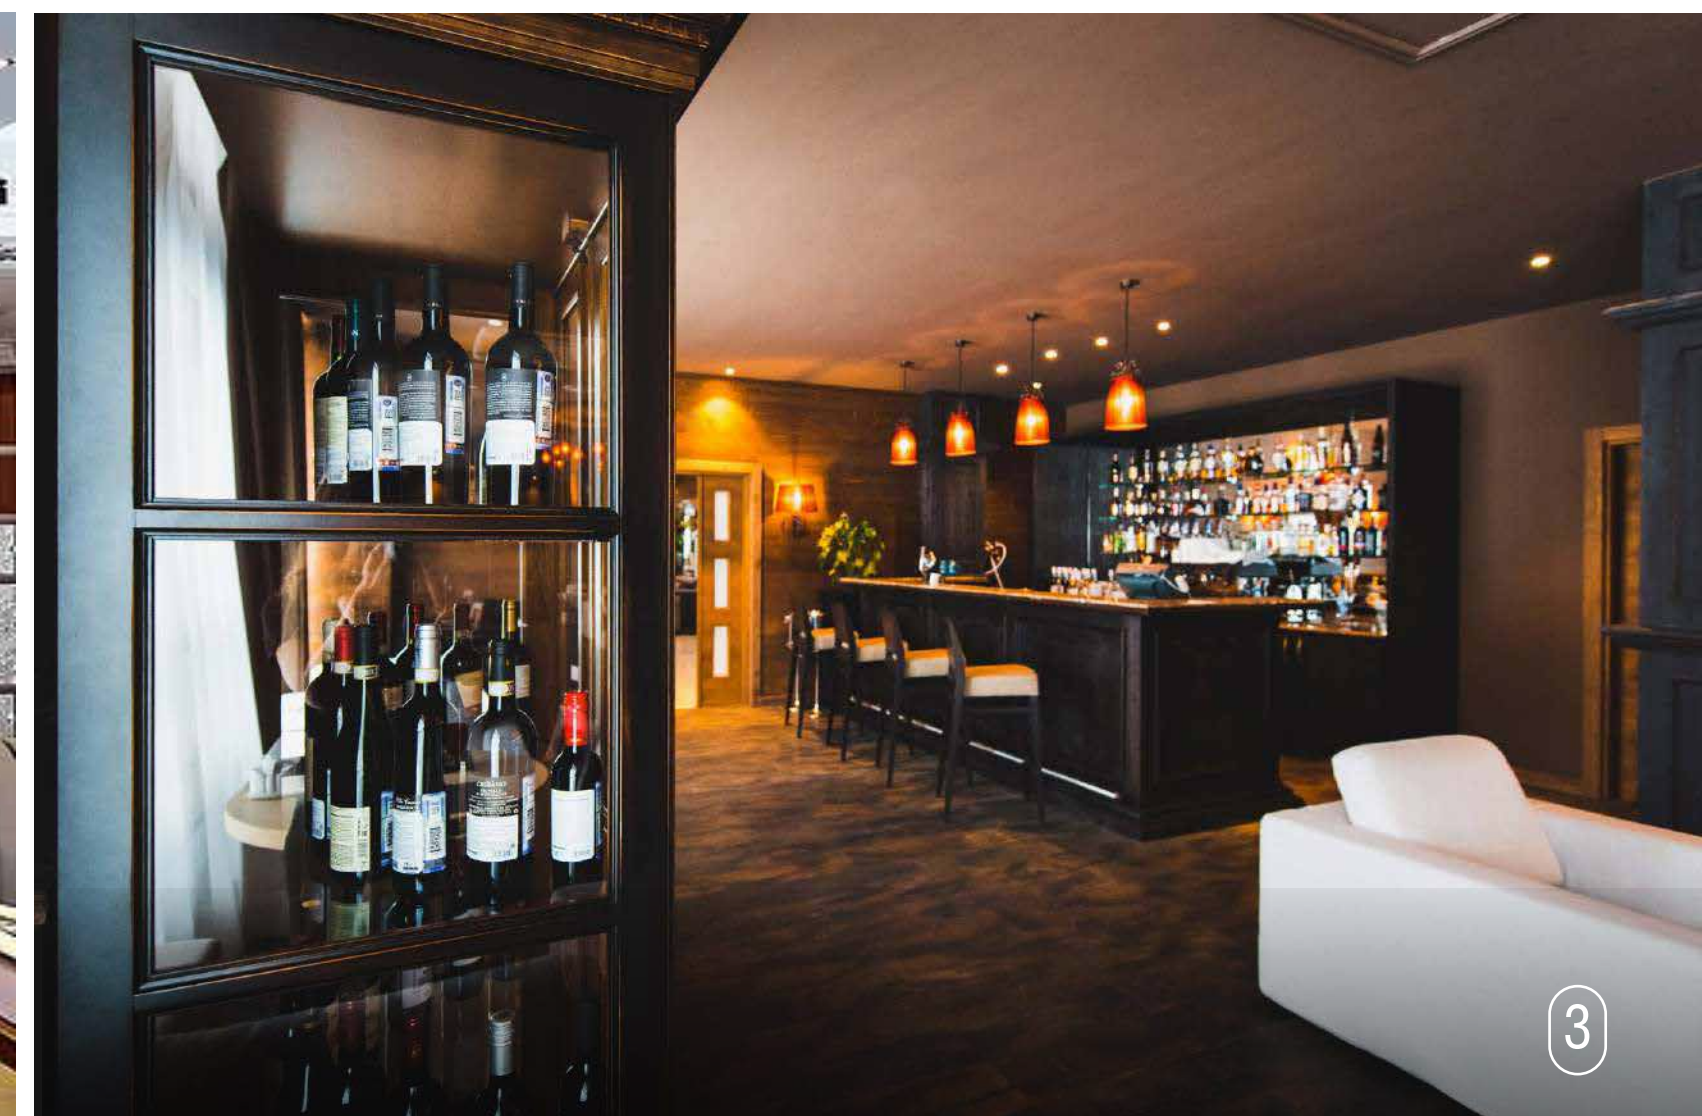

Шале
10 шале

350 м²

1. «Панорама» 270

Панорамные окна с шикарным видом на горы.

2. «Мясной синдикат» 100

Младший брат сочинского ресторана раскинул свои владения в элегантном, уютном зале, в высокогорном пятизвёздочном отеле «Поляна 1389 Отель и Спа». В меню ресторана встретились юг и север, горы и море. Бесконечно увлекательные мясные истории в сопровождении вин.

3. Бар «Гранат» 30

Стильная и спокойная атмосфера позволяет в непринужденной обстановке обсудить текущие дела. Здесь вам предложат широкий выбор европейских закусок, коктейлей и десертов на любой вкус.