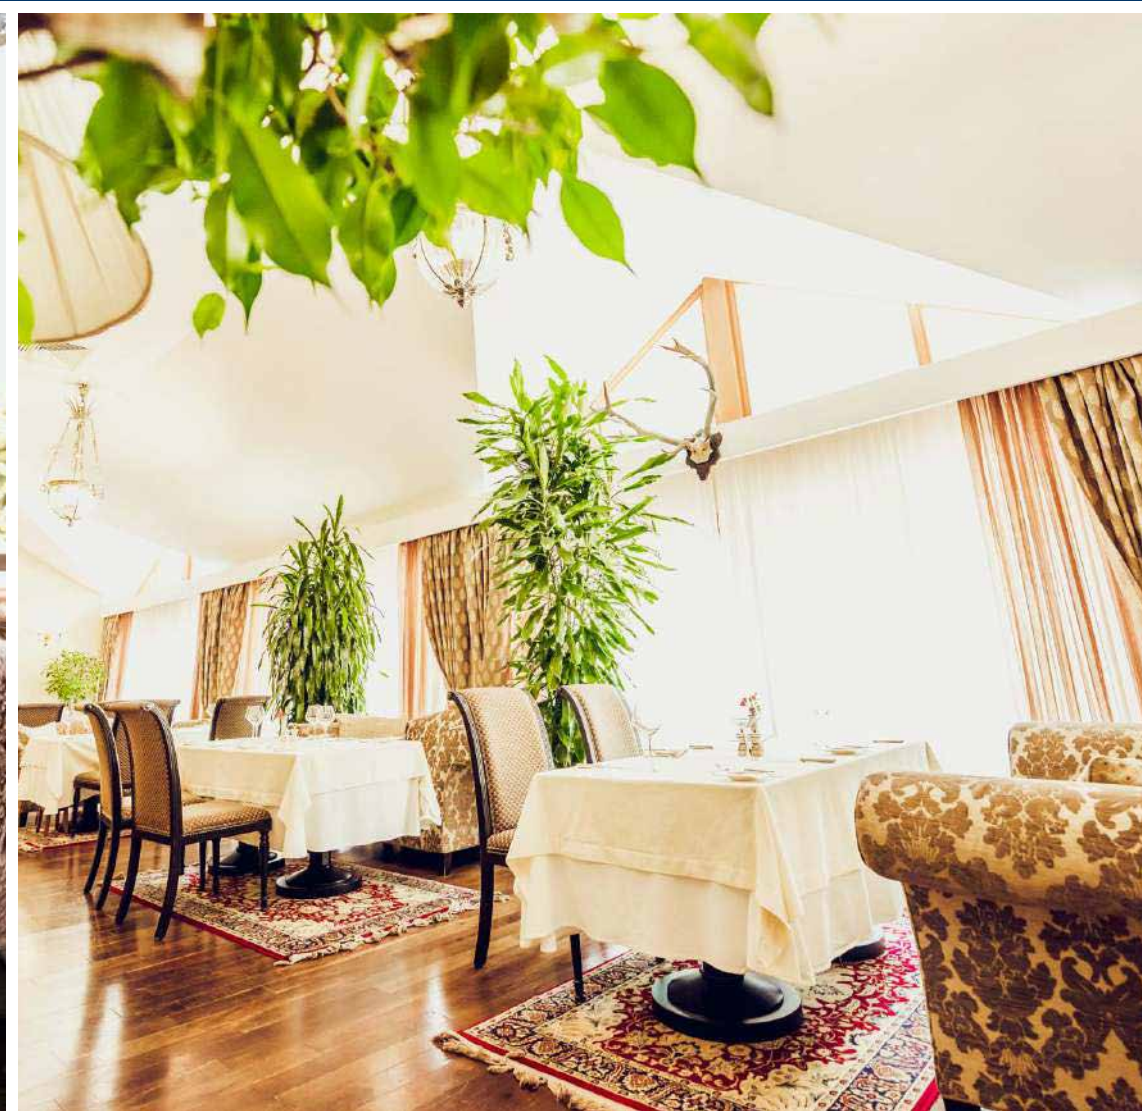

• Корпус А

«Континенталь» 150

Изысканный ресторан европейской кухни разделенный на два зала. 50 и 100 посадочных мест.

• Корпус С

«Терраса Лаура» 40

Летняя терраса у бассейна корпуса С с видом на горы. Основные блюда европейские с элементами паназии в авторском прочтении.

«Павильон» 160

Классический семейный ресторан. Здесь всегда царит спокойствие и умиротворение. Всё сделано так, чтобы воссоздать уютную домашнюю атмосферу. Кухня также приближена к домашней.

• Корпус В

«Охотничий зал» 300

Просторный величественный зал. В основе меню разнообразие кухонь мира.

«Сезон» 60

Камерный уютный ресторан отлично подойдет тем, кто желает провести вечер тет-а-тет. В меню европейская и русская кухни.

«Черная лисичка» 50

Ресторан авторской кухни Андрея Колодяжного, гастроботаника, обладателя премии «Золотая Пальмовая ветвь» и рекомендации гида Michelin.