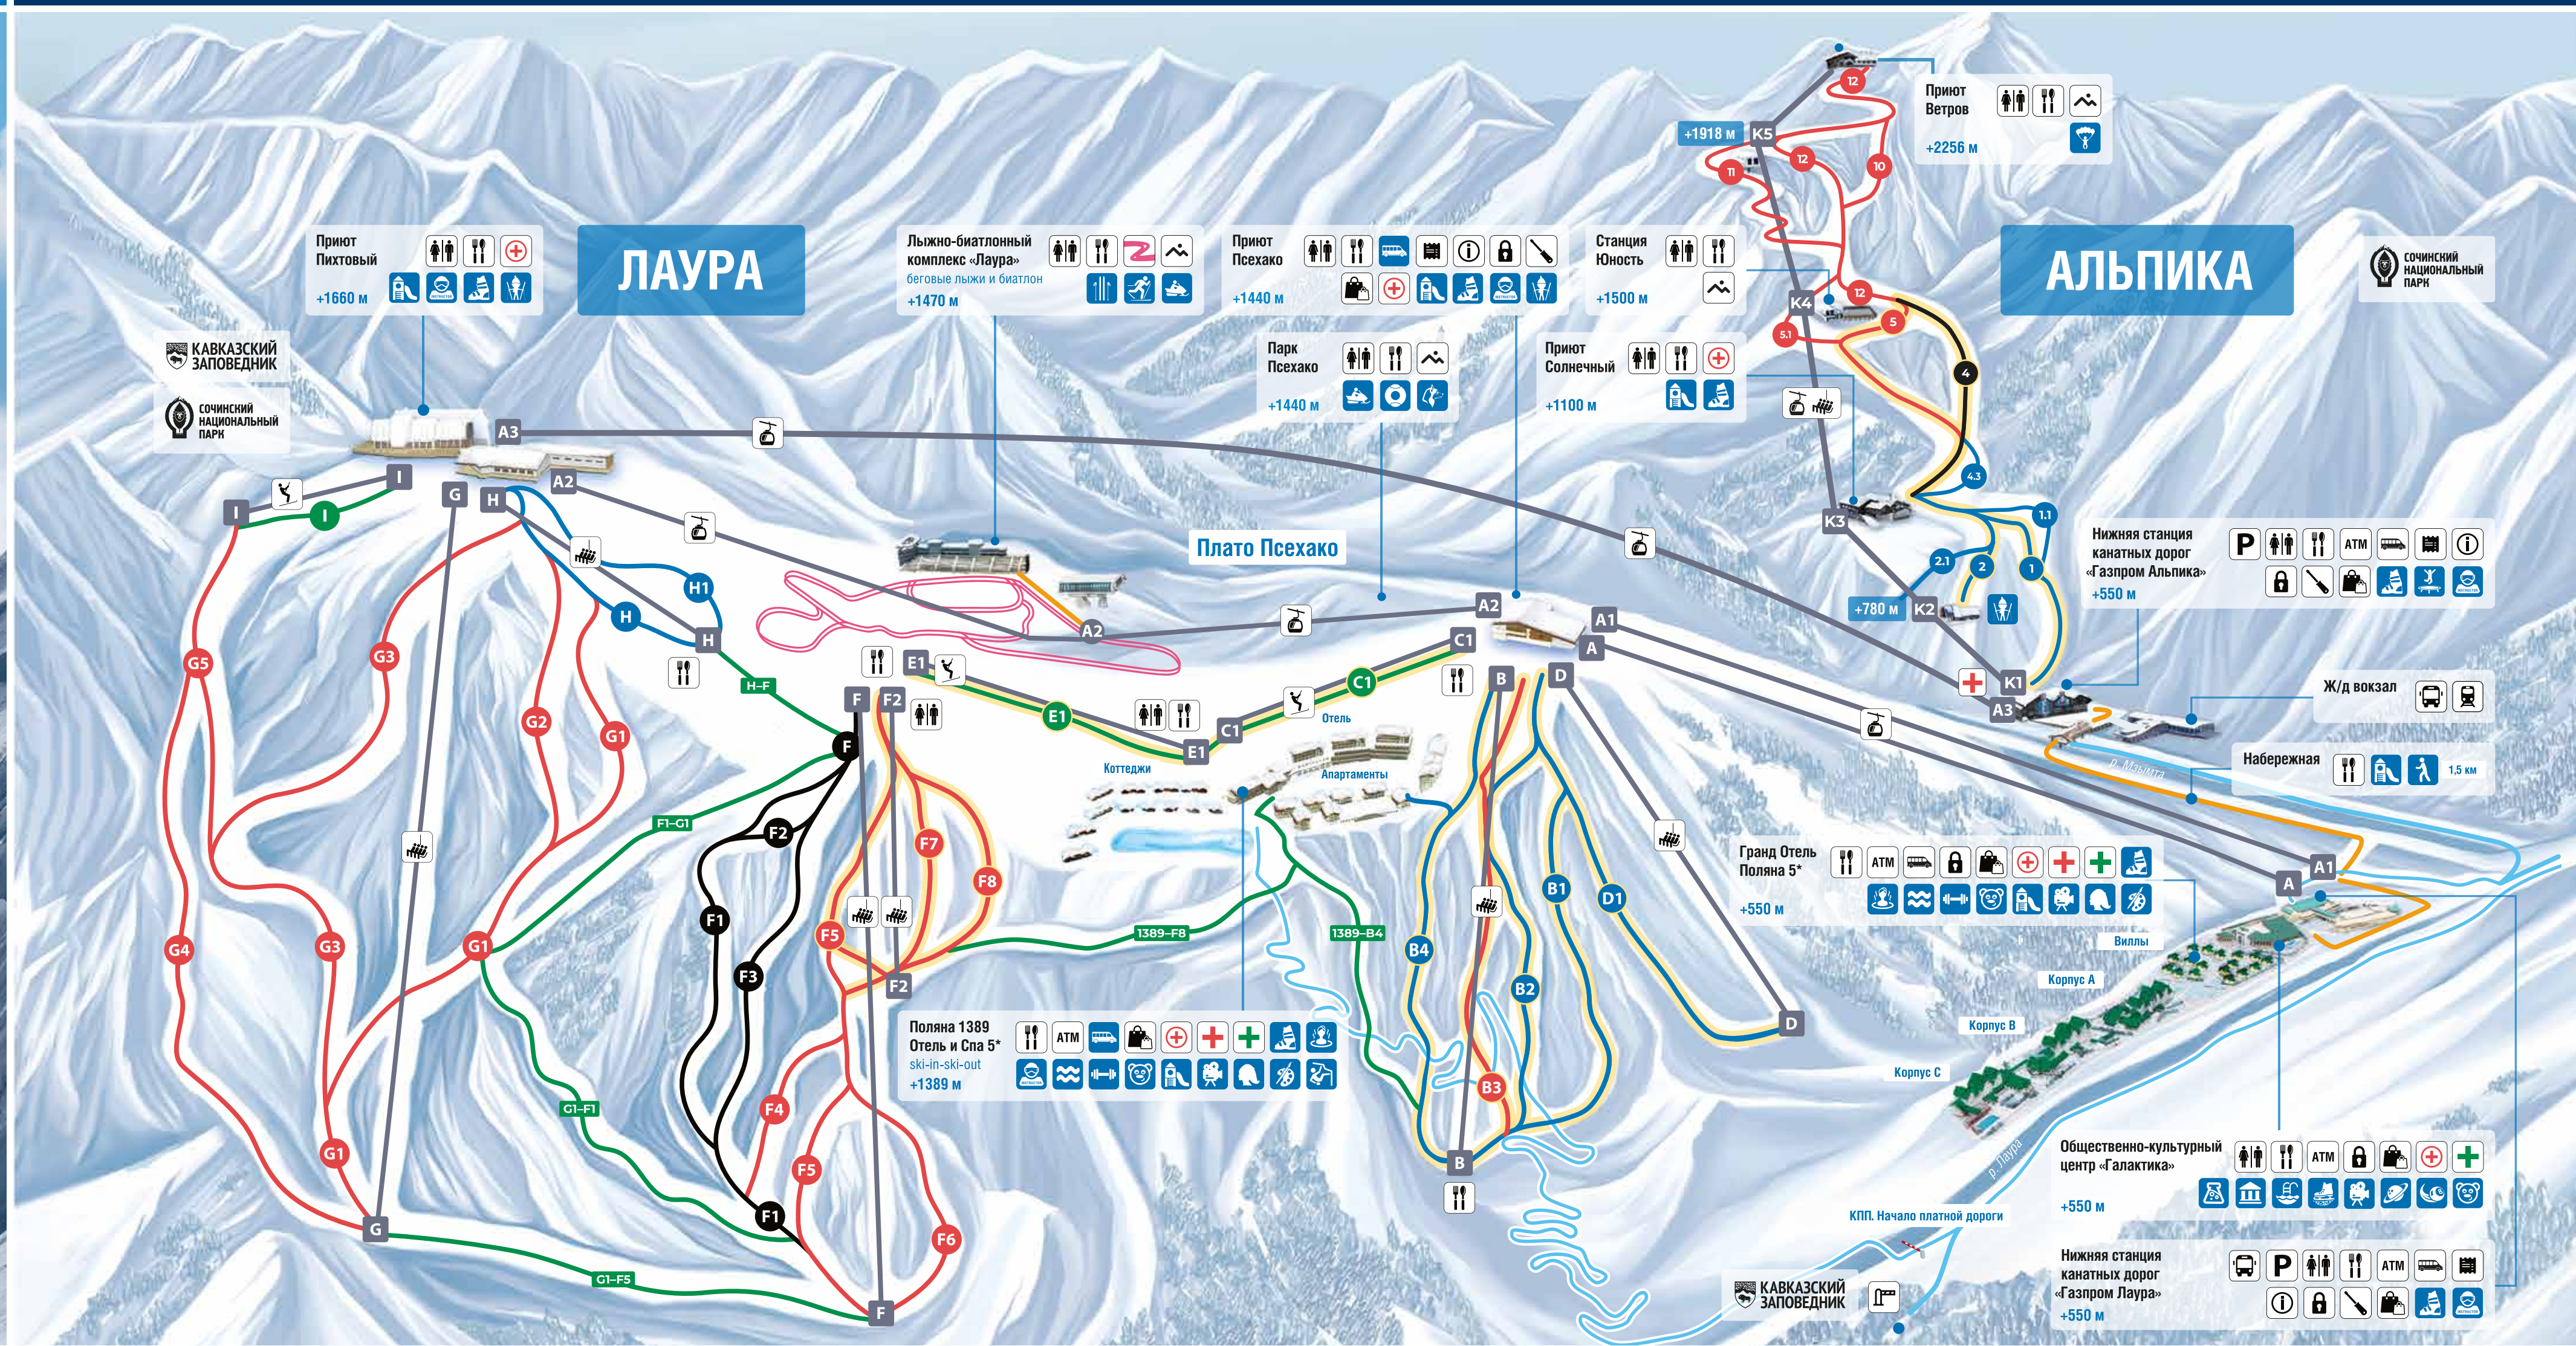

40 минут на автомобиле от аэропорта «Сочи»

30 минут на поезде от ж/д вокзала «Адлер»

1 час на поезде от ж/д вокзала «Сочи»

Карта курорта

Карта горно-туристического кластера

Название зала	Площадь	Размеры	Вместимость (чел.)				
							

ГРАНД ОТЕЛЬ ПОЛЯНА
СОЧИ

«Гранд Отель Поляна» 5*

📍 г. Сочи, Адлерский район, с. Эсто-Садок,
ул. Ачипсинская, д. 16

413
номеров

16
вилл

7 га
парк

4
бассейна

закрытая
территория

Ресторан авторской кухни Андрея Колодяжного, гастроботаника, обладателя премии «Золотая Пальмовая ветвь» и рекомендации гида Michelin.

«Поляна 1389 Отель и Спа» 5*

📍 г. Сочи, Адлерский район, с. Эсто-Садок,
ул. Ачипсинская, д. 8/11

Шале
10 шале

350 м²

1. «Панорама» 270

Панорамные окна с шикарным видом на горы.

2. «Мясной синдикат» 100

Младший брат сочинского ресторана раскинул свои владения в элегантном, уютном зале, в высокогорном пятизвёздочном отеле «Поляна 1389 Отель и Спа». В меню ресторана встретились юг и север, горы и море. Бесконечно увлекательные мясные истории в сопровождении вин.