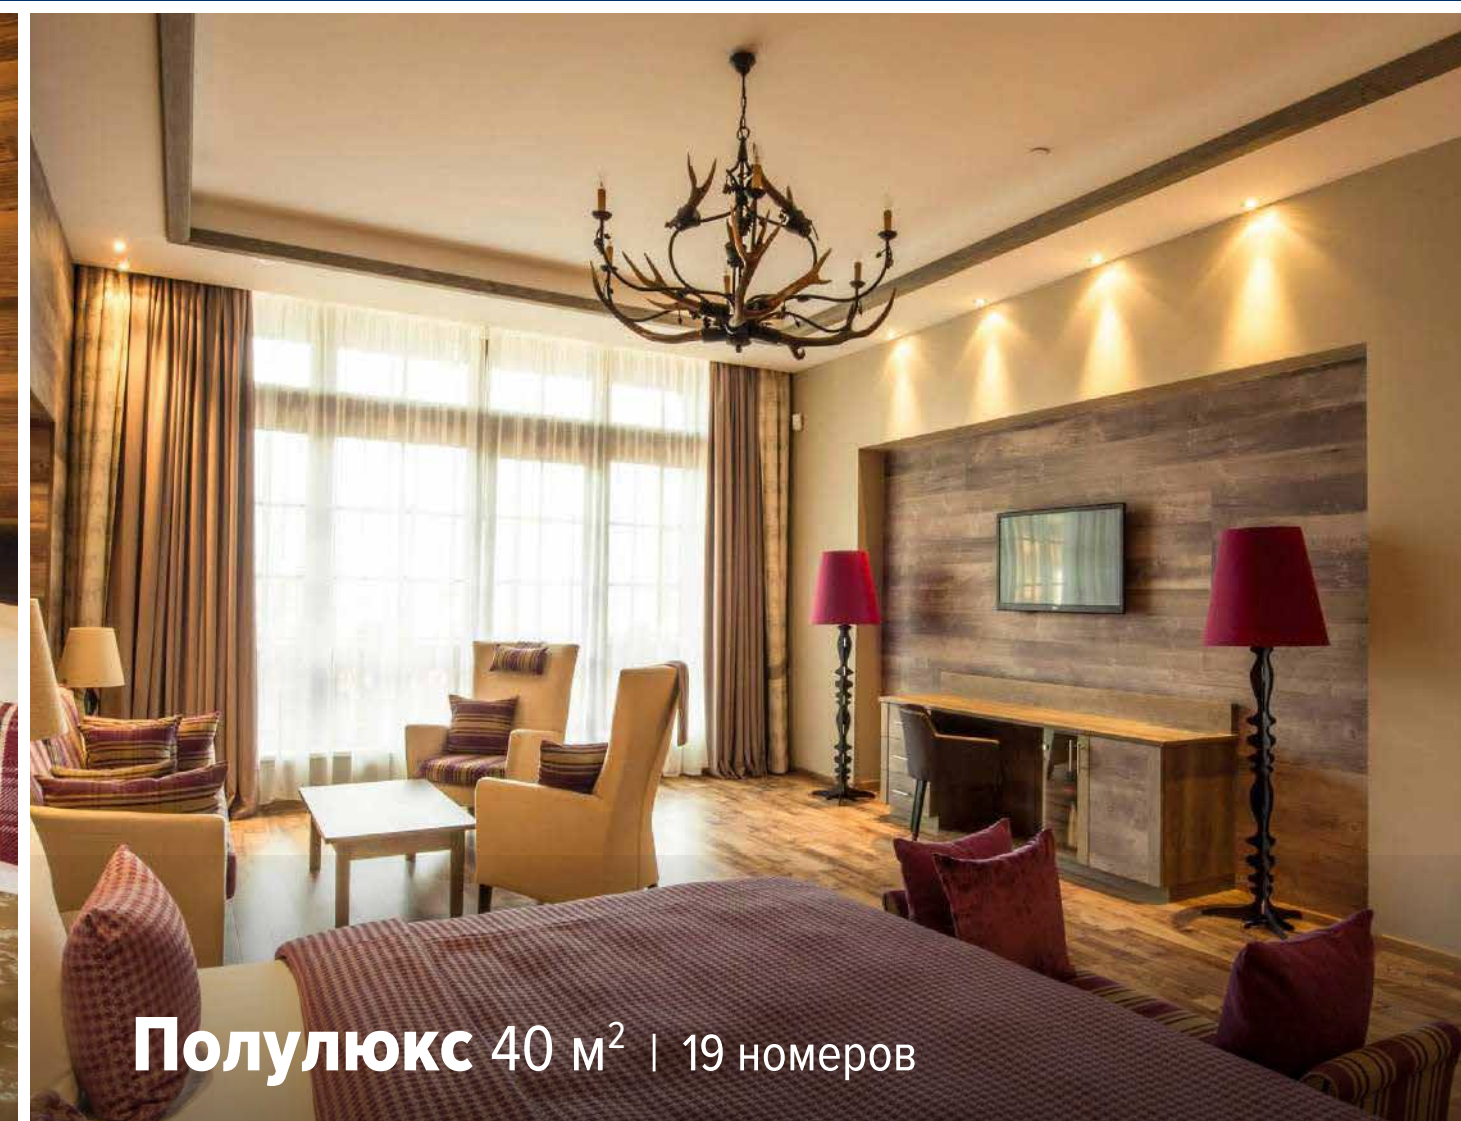

В номерах

Фен

Чайник

Сейф

Телефон

Тапочки

Халат

Полотенца

Набор для чистки зубов

Телевизор

Стаканы

Общая система вентиляции и кондиционирования