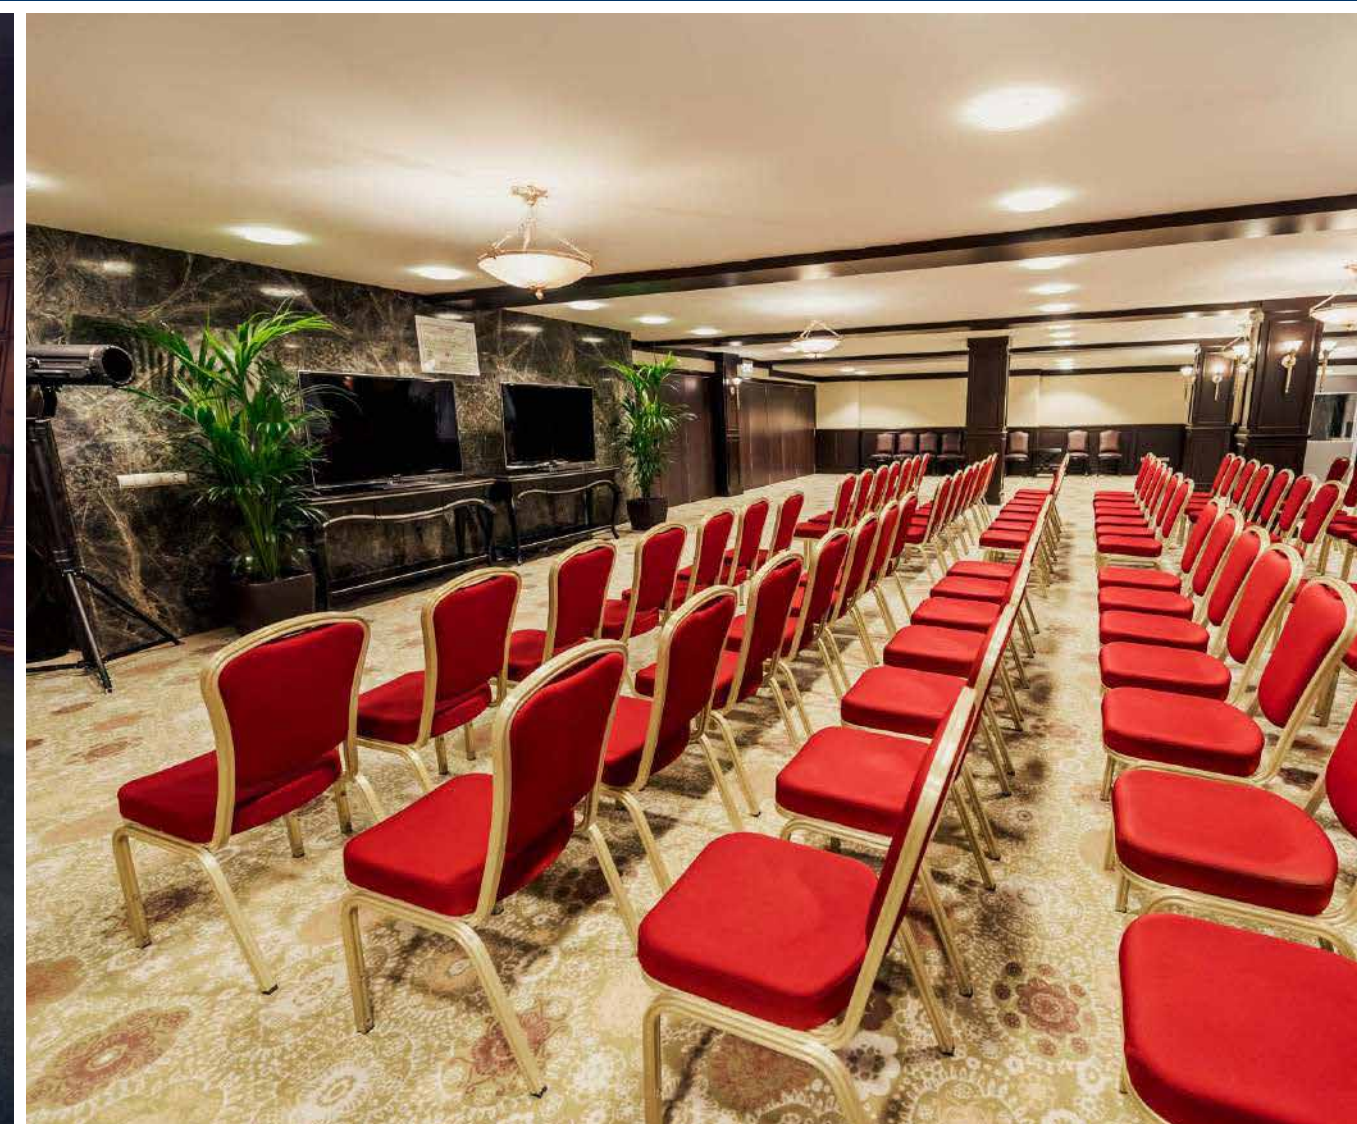

VIP-зона, 2-й этаж	368 м ²	17,5 x 26,9 м	50			—	
VIP-зона, 3-й этаж	223 м ²	32 x 8,5 м	50			—	

Название зала, тип рассадки	    				
	Корпус А				
Зелёный зал 64 м ²	–	–	24	–	–
Красный зал 64 м ²	–	–	–	18	–
Пресс-холл 64 м ²	50	30	24	20	30
Корпус В					
Гранатовый зал 68 м ²	60	30	24	20	30
Переговорная 4В 48 м ²	50	24	24	25	20
Зал В 30 м ²	–	–	10	10	–
Корпус С					
Ореховый зал 200 м ²	150	60	30	35	80
Каминный зал 89 м ²	–	–	–	15	–