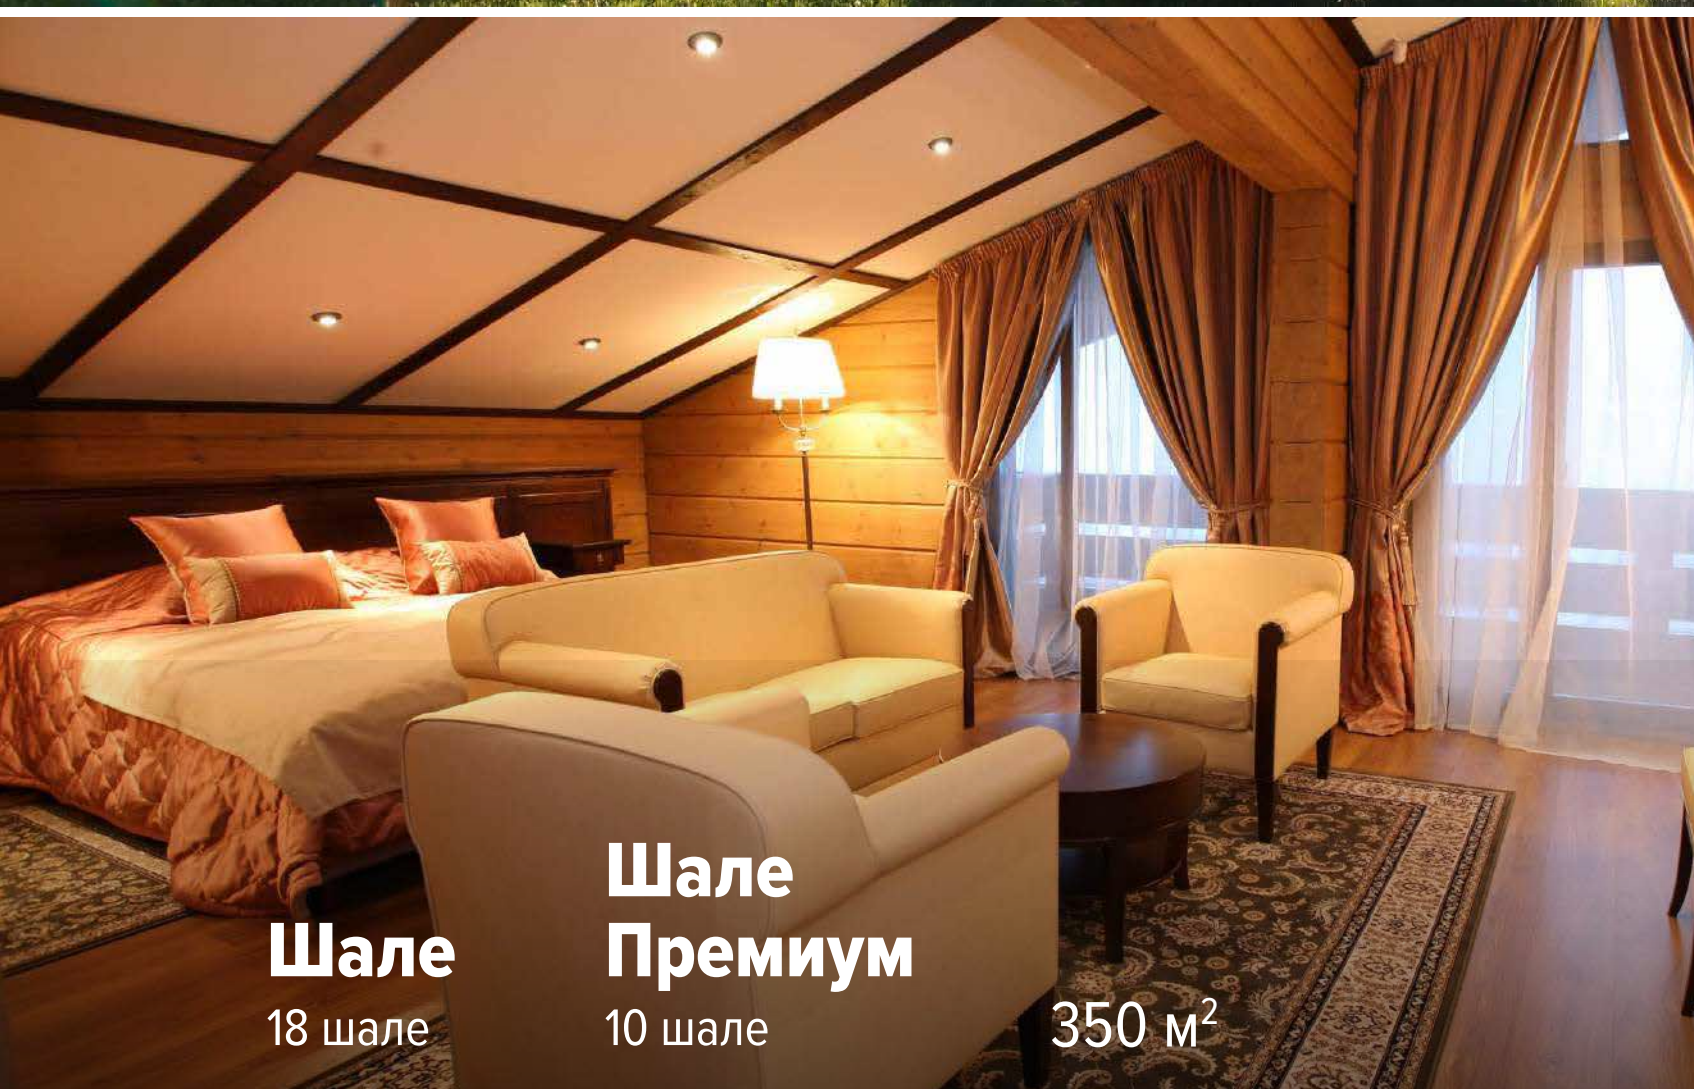

Шале
18 шале

Шале
10 шале

350 м²