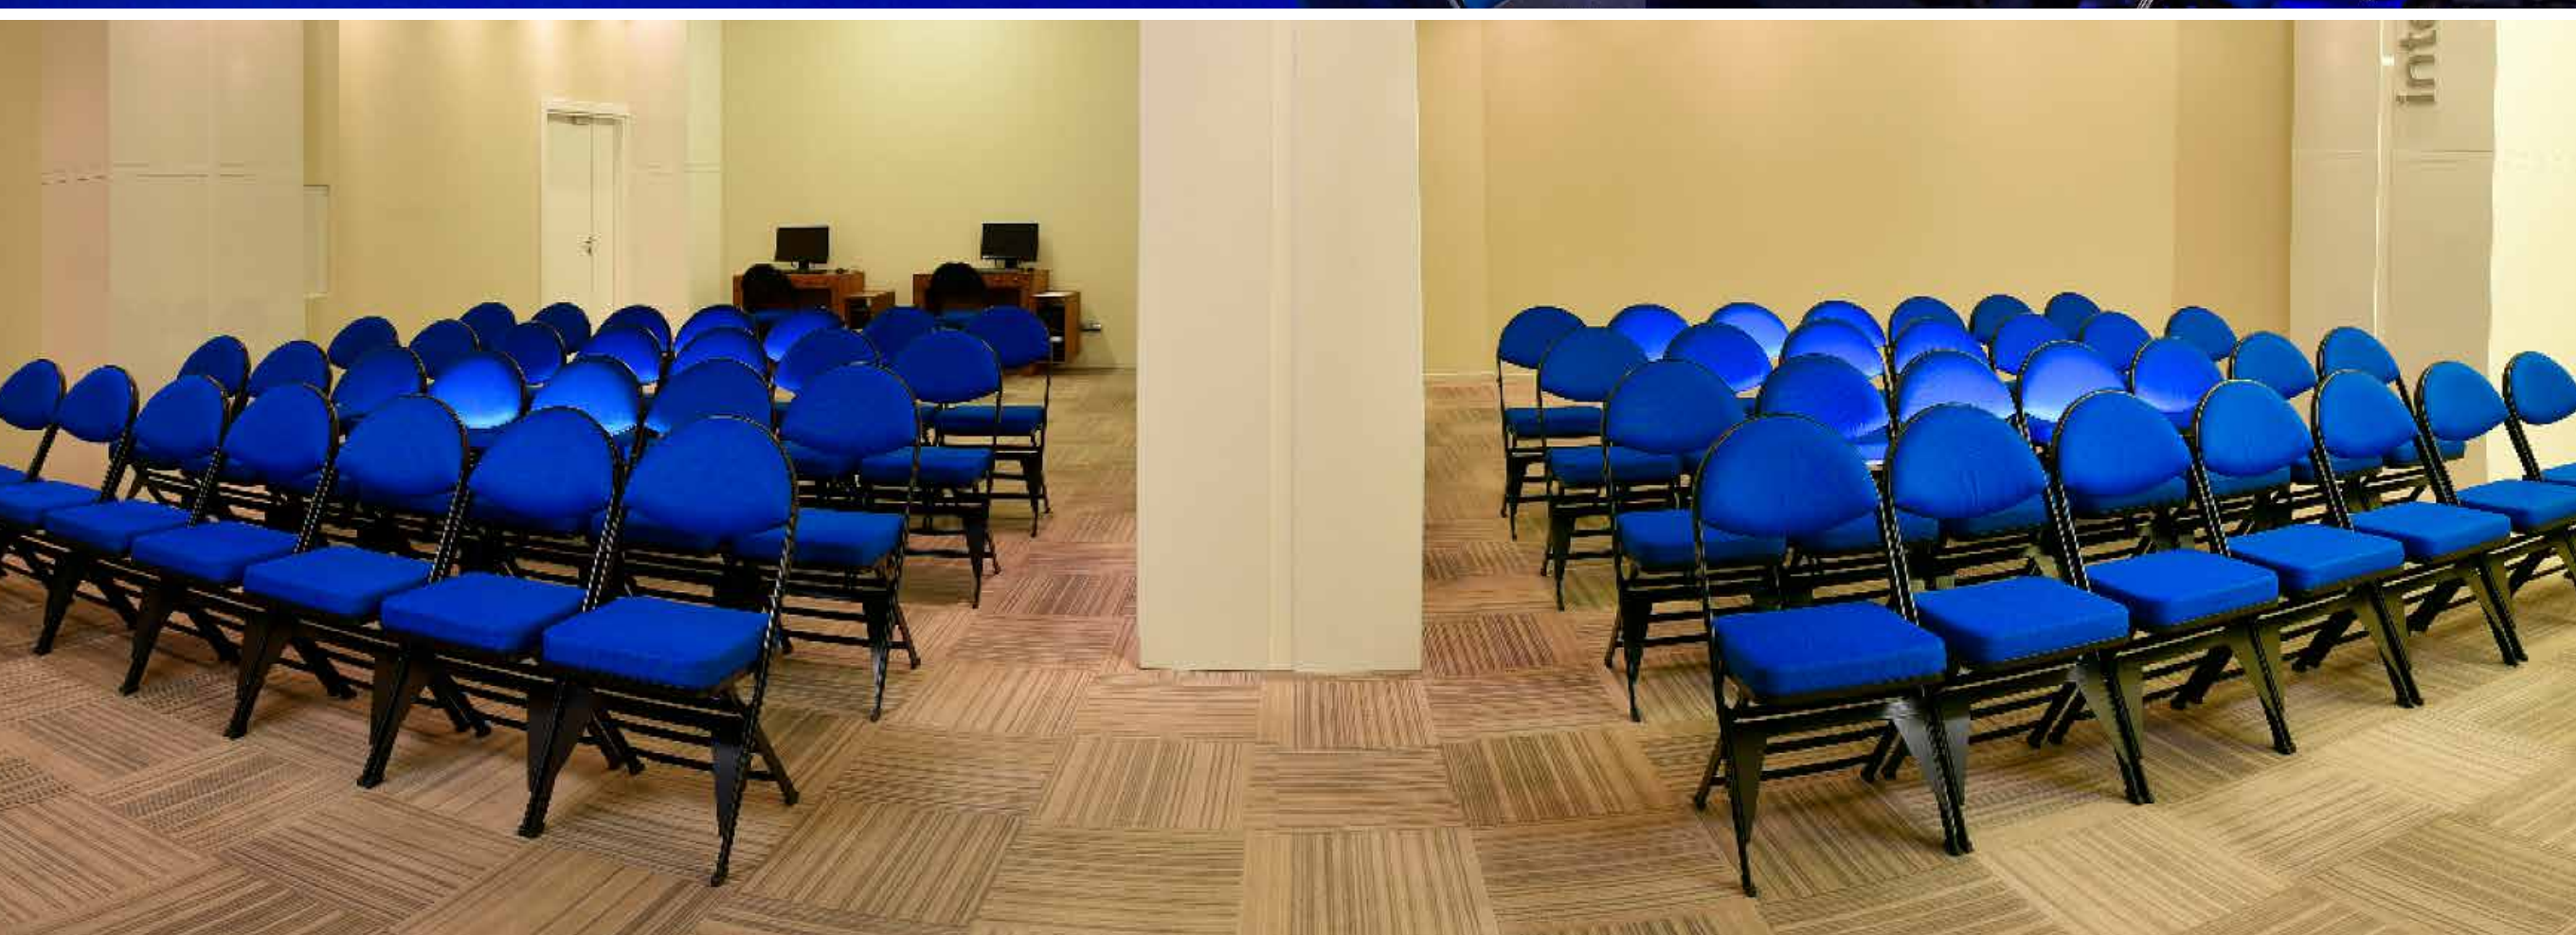

VIP-зона, 2-й этаж	368 м ²	17,5 x 26,9 м	50			—	
VIP-зона, 3-й этаж	223 м ²	32 x 8,5 м	50			—	

Название зала, тип рассадки	    				
	Корпус А				
Зелёный зал 64 м ²	–	–	24	–	–
Красный зал 64 м ²	–	–	–	18	–
Пресс-холл 64 м ²	50	30	24	20	30
Корпус В					
Гранатовый зал 68 м ²	60	30	24	20	30
Переговорная 4В 48 м ²	50	24	24	25	20
Зал В 30 м ²	–	–	10	10	–
Корпус С					
Ореховый зал 200 м ²	150	60	30	35	80
Каминный зал 89 м ²	–	–	–	15	–