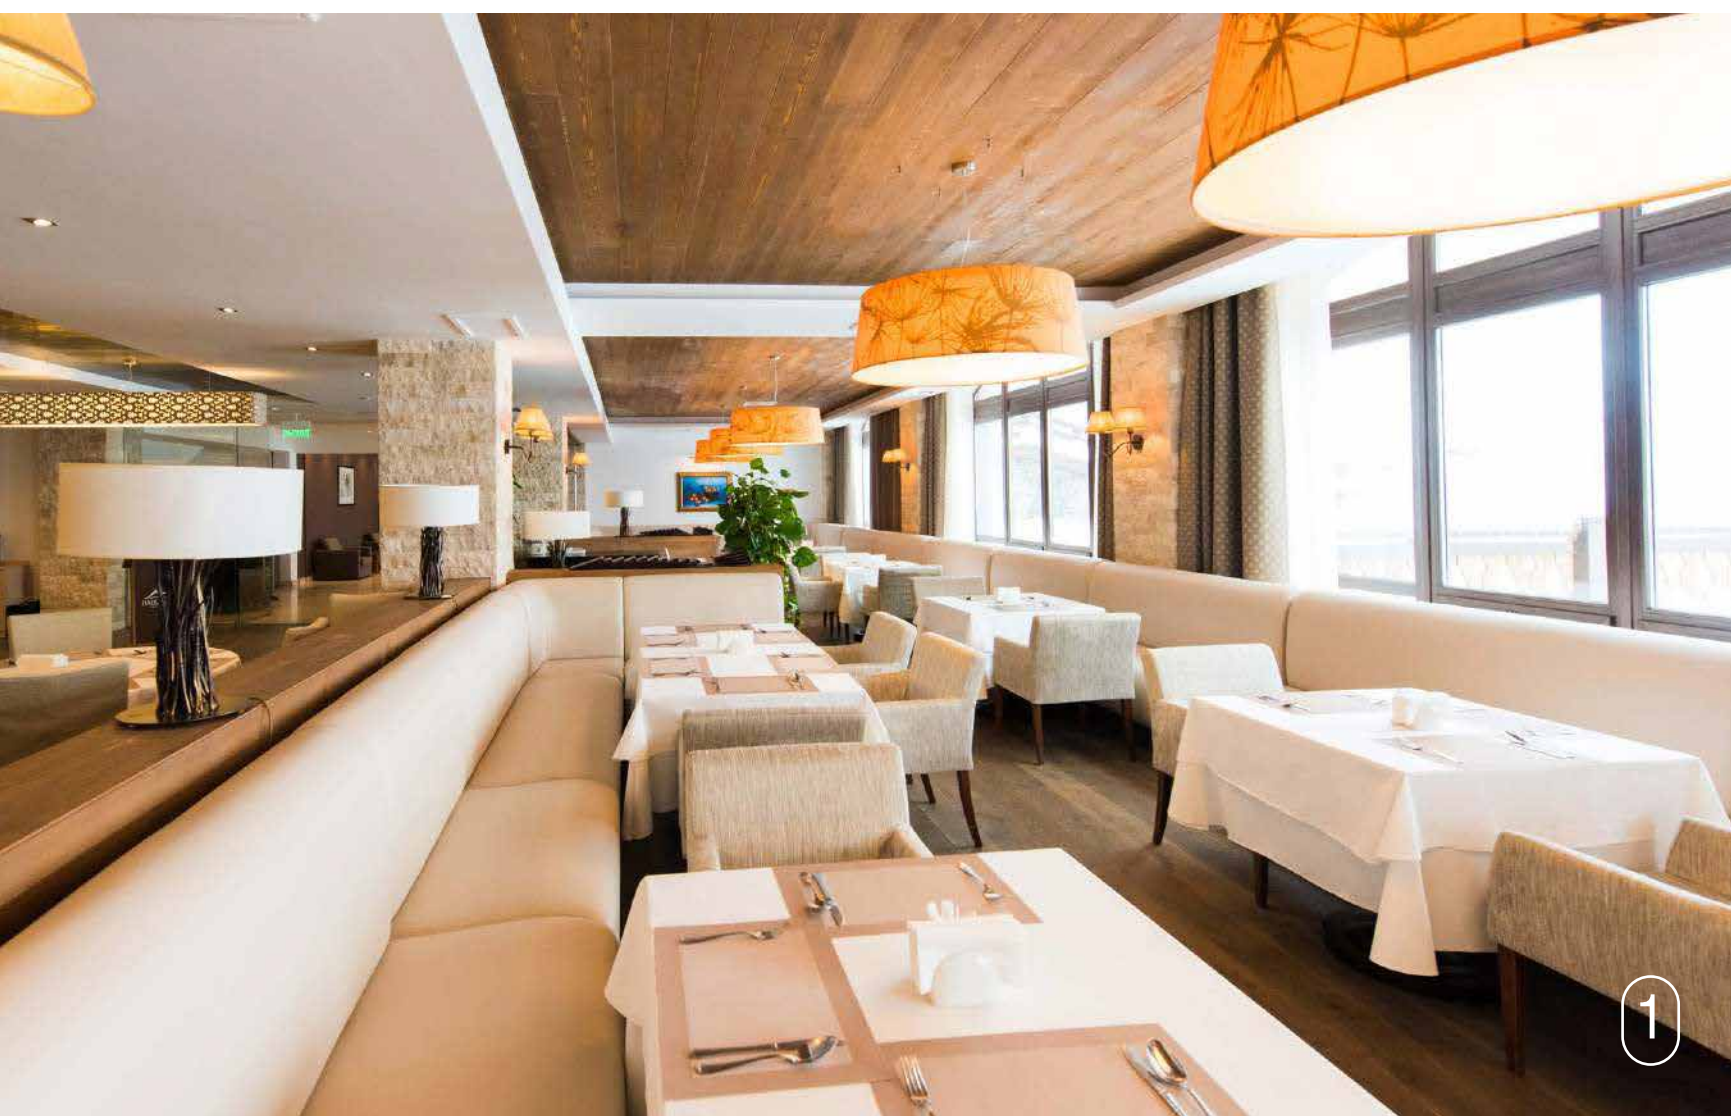

Тапочки

Халат

Полотенца

Набор для чистки зубов

Телевизор

Стаканы

Общая система вентиляции и кондиционирования

Шале
18 шале

Шале
10 шале

350 м²

1. «Панорама» 270

Панорамные окна с шикарным видом на горы.

2. «Мясной синдикат» 100

Младший брат сочинского ресторана раскинул свои владения в элегантном, уютном зале, в высокогорном пятизвёздочном отеле «Поляна 1389 Отель и Спа». В меню ресторана встретились юг и север, горы и море. Бесконечно увлекательные мясные истории в сопровождении вин.

3. Бар «Гранат» 30

Стильная и спокойная атмосфера позволяет в непринужденной обстановке обсудить текущие дела. Здесь вам предложат широкий выбор европейских закусок, коктейлей и десертов на любой вкус.