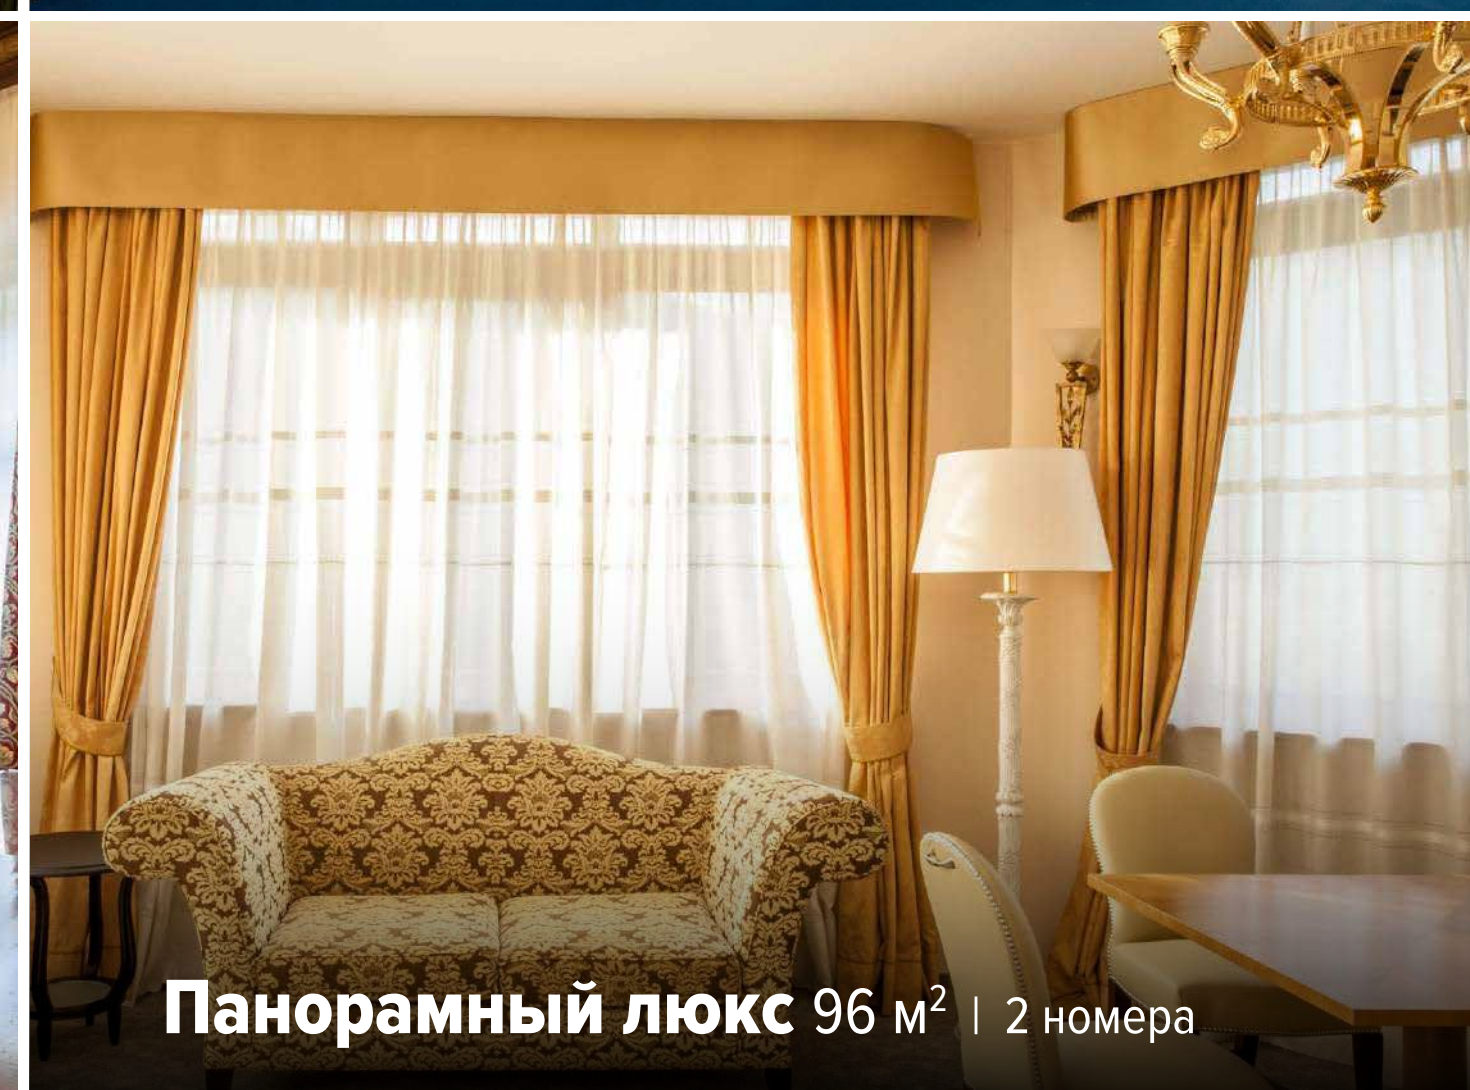

В номерах

Фен

Чайник

Сейф

Телефон

Тапочки

Халат

Полотенца

Набор для чистки зубов

Стаканы

Общая система вентиляции и кондиционирования