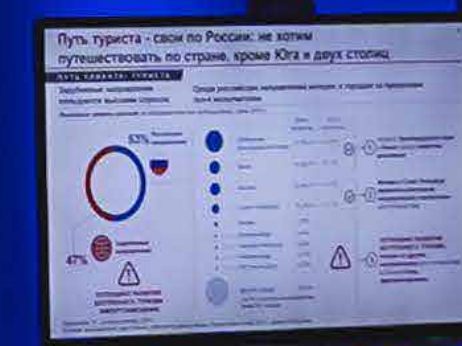

Курорт «Газпром Поляна»

Возможность организации и проведения корпоративных мероприятий разного уровня, формата и масштаба

- Конгрессы
- Форумы
- Бизнес-конференции и семинары
- Совещания
- Круглые столы
- Массовые и спортивные мероприятия
- События в области культуры
- Тимбилдинг
- Экскурсионные туры
- Фестивали