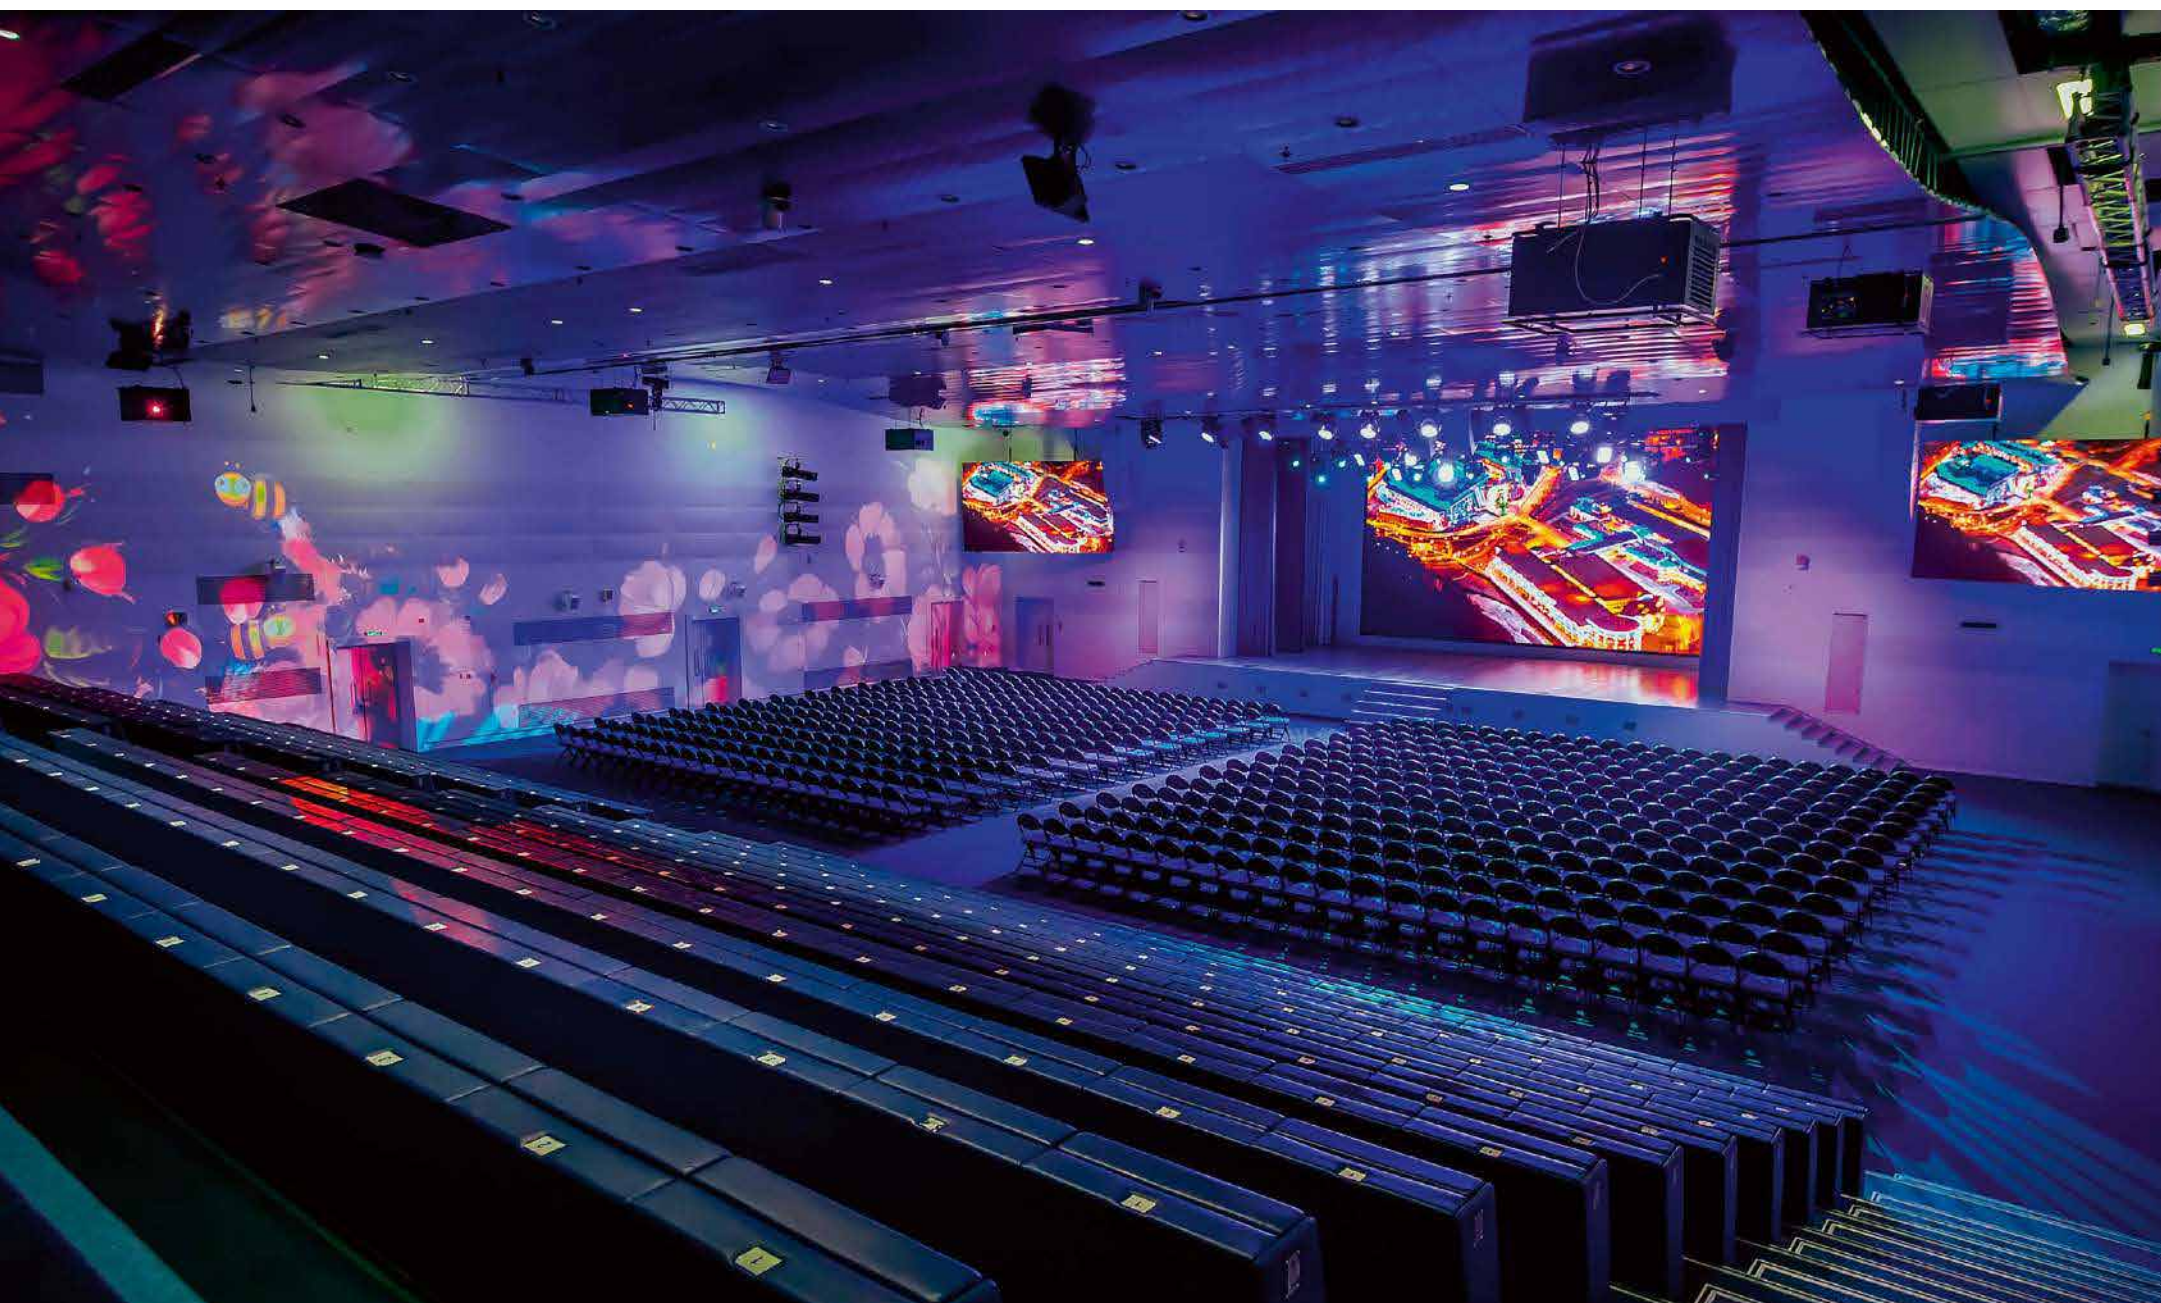

Название зала	Площадь	Размеры	Вместимость (чел.)				

Многофункциональный зал-трансформер

Зал 1 и 2	1100 м²	28,3 x 39 м	1200	400	75	80	450
Зал 1 — со сценой	540 м²	28 x 18 м	500	200	40	18	220
Зал 2 — без сцены	456 м²	28 x 18 м	500	200	40	18	220

Переговорные

VIP-зона, 2-й этаж	368 м²	17,5 x 26,9 м	50			—	
VIP-зона, 3-й этаж	223 м²	32 x 8,5 м	50			—