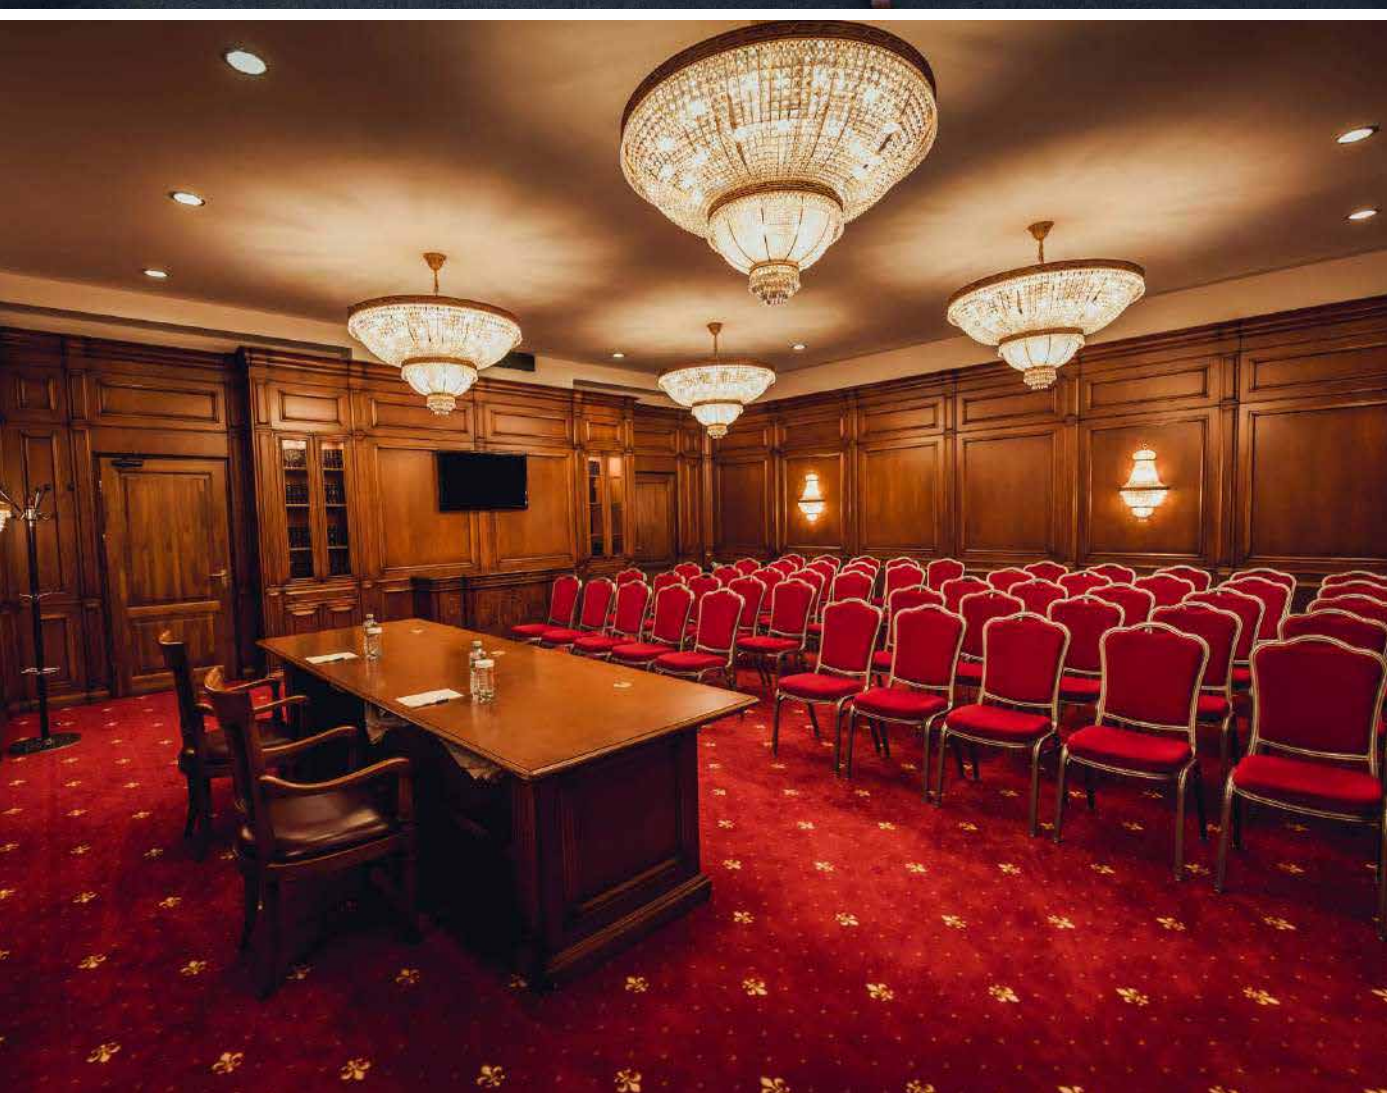

VIP-зона, 2-й этаж	368 м ²	17,5 x 26,9 м	50			—	
VIP-зона, 3-й этаж	223 м ²	32 x 8,5 м	50			—	

Название зала, тип рассадки	    				
	Корпус А				
Зелёный зал 64 м ²	–	–	24	–	–
Красный зал 64 м ²	–	–	–	18	–
Пресс-холл 64 м ²	50	30	24	20	30
Корпус В					
Гранатовый зал 68 м ²	60	30	24	20	30
Переговорная 4В 48 м ²	50	24	24	25	20
Зал В 30 м ²	–	–	10	10	–
Корпус С					
Ореховый зал 200 м ²	150	60	30	35	80
Каминный зал 89 м ²	–	–	–	15	–