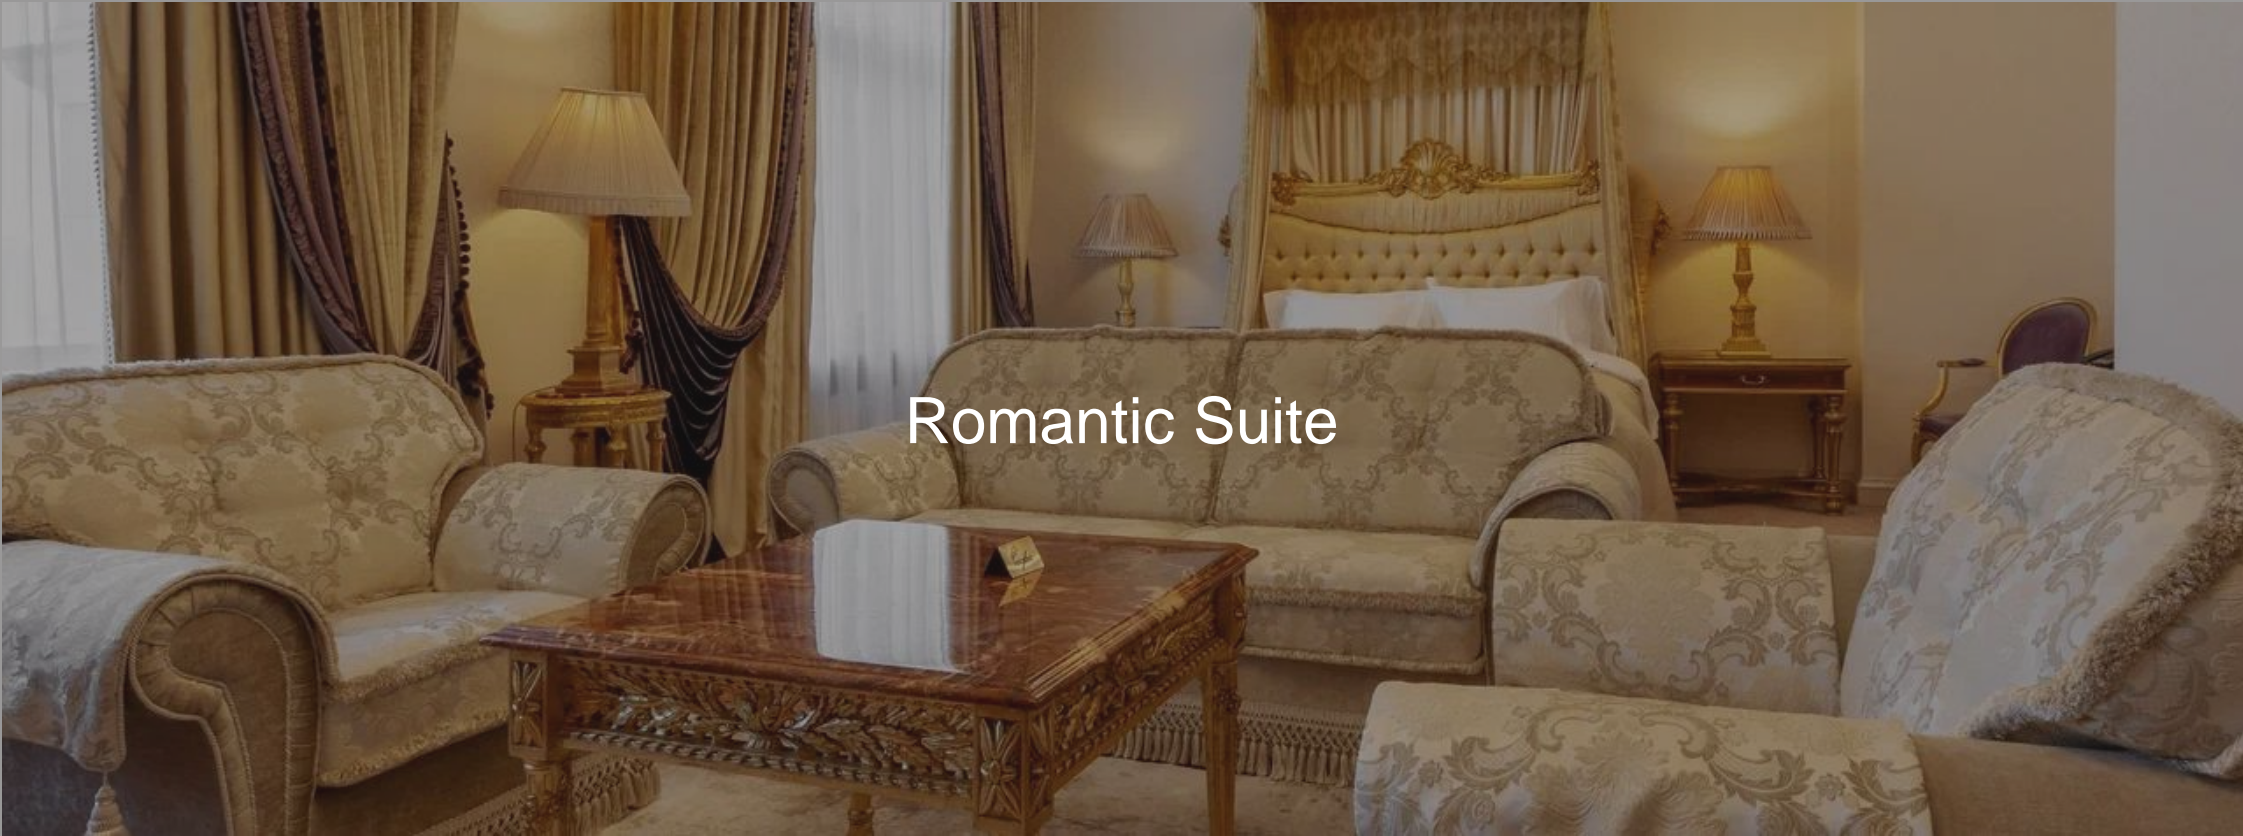

Romantic Suite

97 м²

Роскошная кровать под изящным балдахином, вид на Москву-реку и Белый дом, диванная группа, гардеробная, джакузи и тропический душ – то, что нужно для релакса вдвоем.

Гости могут пользоваться услугами Клубного этажа, бесплатно посещать фитнес-центр и бассейн в Radisson Collection Fitness&SPA.