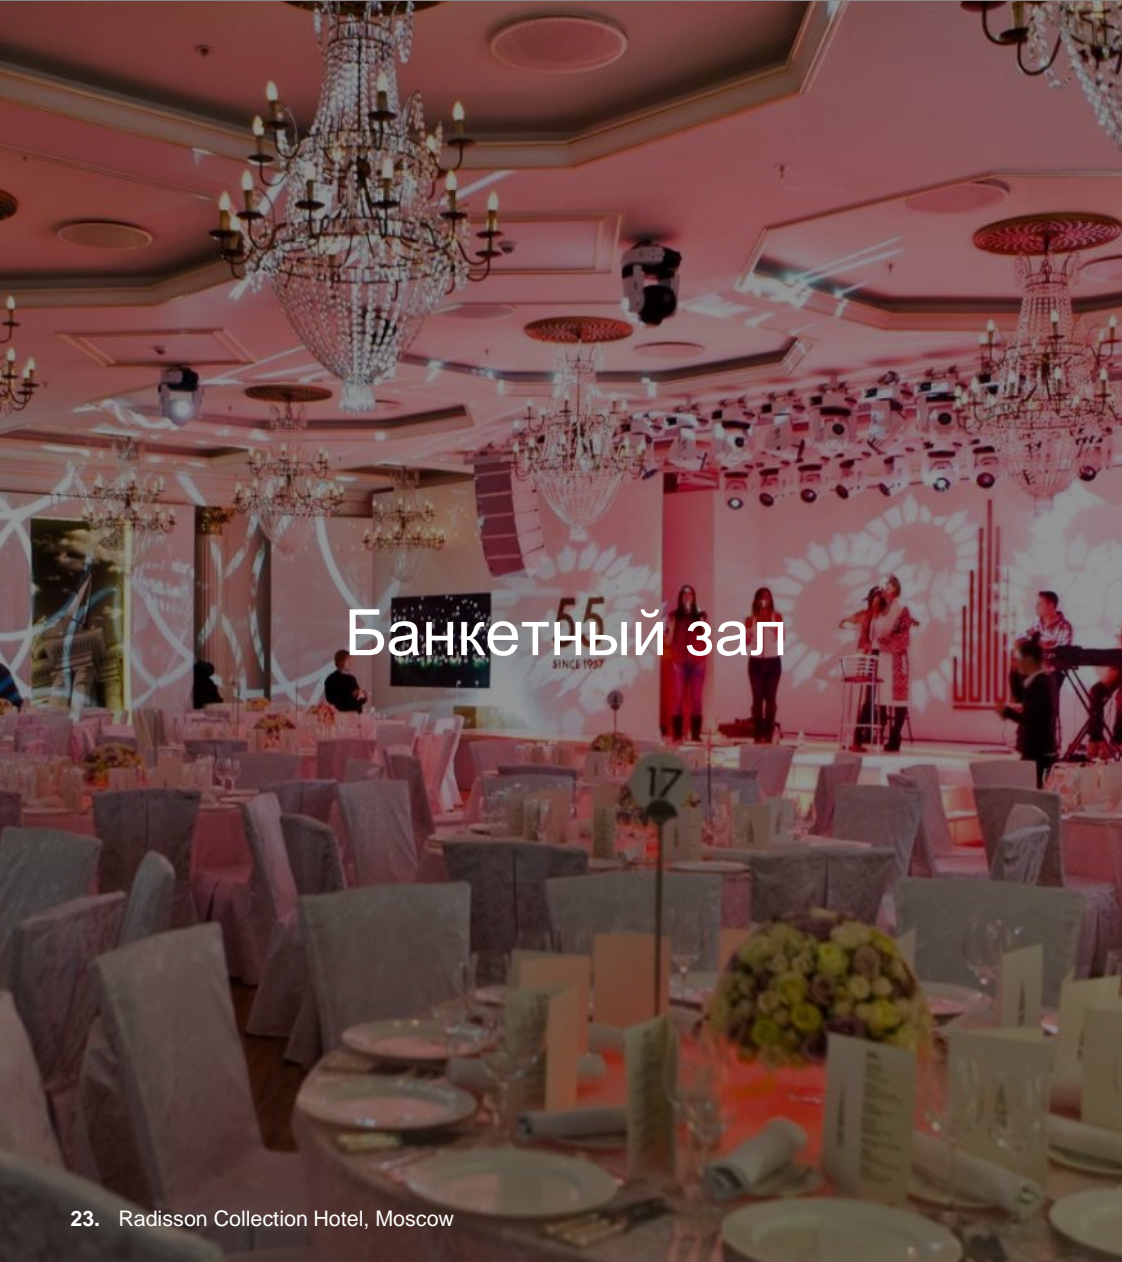

Банкетный зал

- Площадь 380 м², высота потолка 4м
- Вместимость: 180 персон (банкет с танцполом), 220 персон (банкет без танцпола), 350 персон (коктейль)
- Интерактивное и эфирное ТВ
- 4 плазменных панели, светодиодный экран
- Blu-Ray и DVD-плееры
- Профессиональные системы сценического звука (10 кВт) и света, сценический подиум
- Итальянский текстиль, ценная столовая посуда, антикварные люстры и картины-подлинники
- Кейтеринг: банкетная служба отеля
- Парковка: наземная парковка, подземный паркинг

[Виртуальный тур](#)