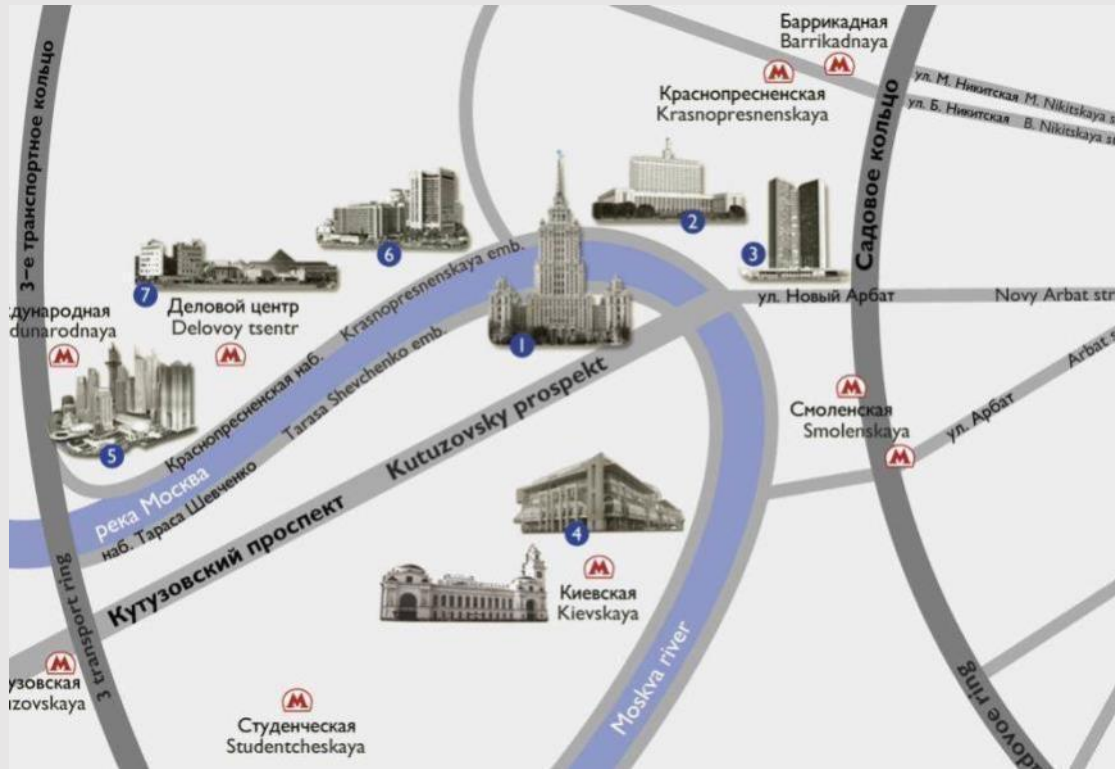

RADISSON COLLECTION
HOTEL MOSCOW

RADISSON COLLECTION HOTEL, MOSCOW

ВСЁ РЕШАЕТ МЕСТО

radissoncollection.com/ukraina-hotel-moscow

1

Выигрышная локация и богатая инфраструктура, 501 номер, 19 ресторанов и баров в комплексе, 49,5-ти метровый бассейн, наземная и подземная парковка.

Местоположение

Radisson Collection Hotel, Moscow расположен в центральном районе Москвы, напротив Дома Правительства РФ и 10-ти минутах езды от Кремля.

Удобные подъездные пути от международных аэропортов и вокзалов позволяют быстро добраться до отеля.

В пешей доступности находятся станция метро «Киевская» и Киевский вокзал, откуда отправляется комфортабельный аэроэкспресс до аэропорта Внуково.

Рядом с отелем находятся остановки автобусов и троллейбусов, маршруты которых пересекают исторический центр, направляются к Парку Победы и зоопарку.