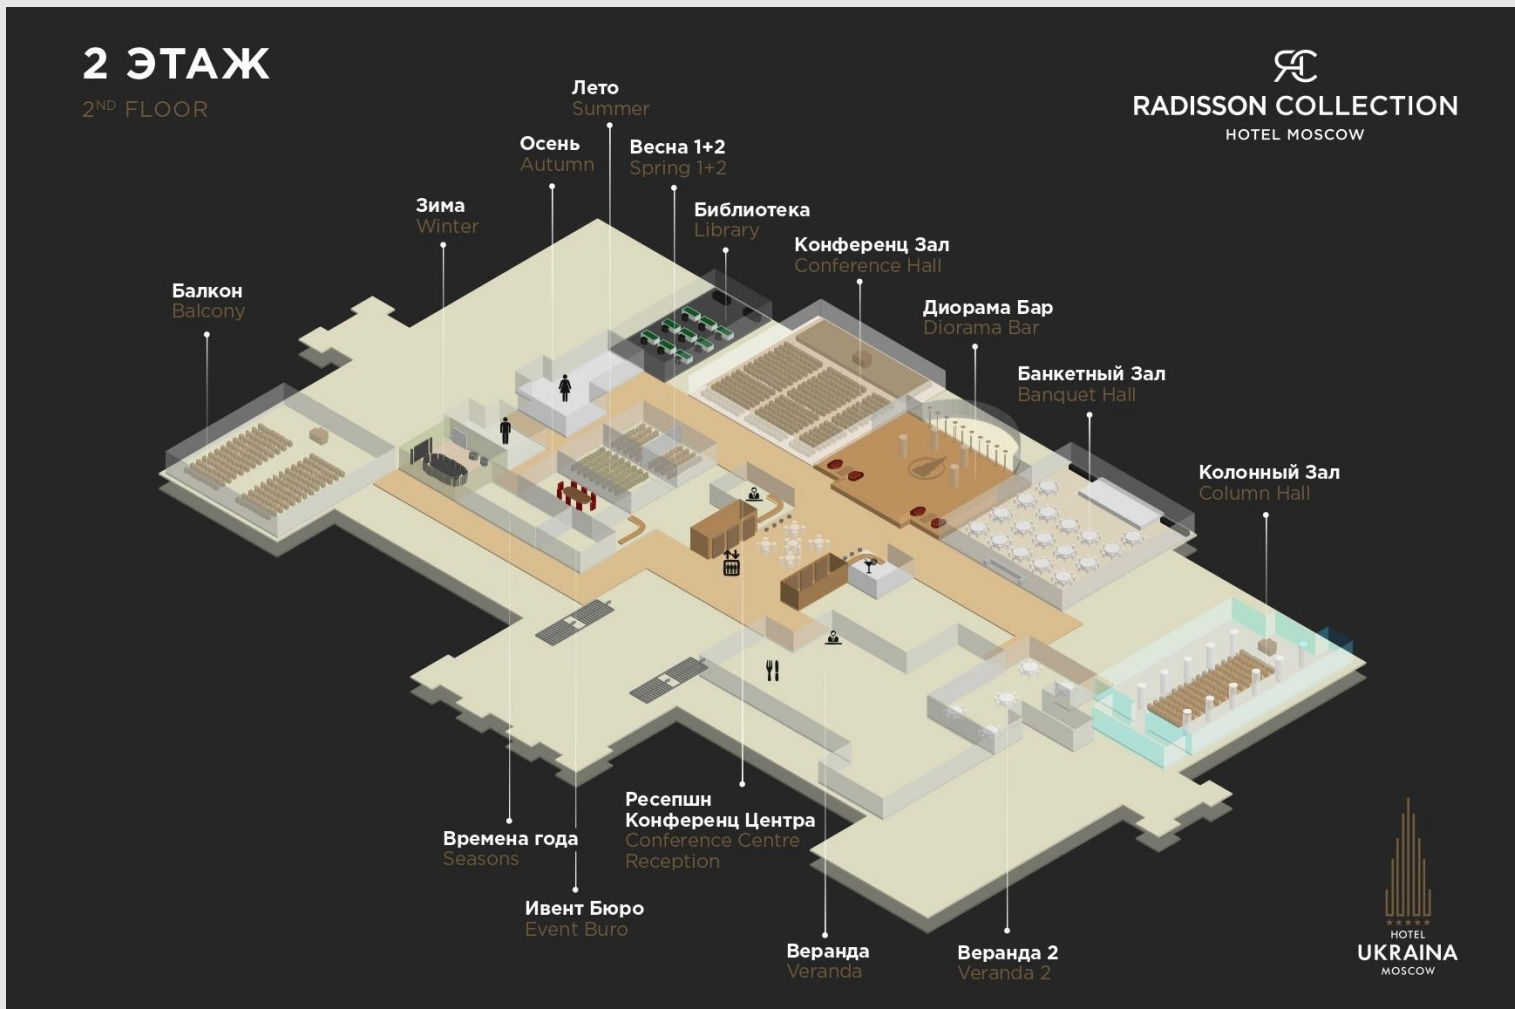

Прямоугольный зал
с окнами
150 персон

Фойе

Оптимальное
пространство для
кофе-брейков

Во всех залах

Высокоскоростной
беспроводной интернет
Wi-Fi

Схема Конференц-центра

Зал	Площадь		Стоимость аренды		Конференции – варианты рассадки					Банкет	Фуршет
			Целый день (до 8 часов)	Пол дня (до 4 часов)	Театр	Класс	Заседание	П- образно	Квадрат		
Переговорная на 11-ом этаже (1146)	22		50 000	27 000	–	–	8	–	–	–	–
Переговорная Клубная Гостиная	40		65 000	44 000	–	–	10	–	–	10	–
Переговорная (0461)	19		30 000	18 000	–	–	12	–	–	–	–
Переговорная (0463)	19		30 000	18 000	–	–	12	–	–	–	–
Весна I	28		35 000	20 000	25	–	12	12	–	–	–
Весна II	28		35 000	20 000	25	–	12	12	–	–	–
Весна I+II	56		70 000	40 000	54	34	28	32	32	–	–
Лето	88		85 000	55 000	90	70	30	34	44	–	–
Осень	43		65 000	44 000	–	–	10	–	–	–	–
Зима	60		100 000	65 000	–	–	16	–	-	–	–
Альманах	75		85 000	55 000	72	48	46	50	54	–	–
Балкон	100		70 000	40 000	70	50	24	26	30	50	80
Ивент бюро	40		40 000	22 000	–	–	12	–	–	–	–
Диорама	100		75 000	35 000	–	–	–	–	–	–	50
Веранда II	105		85 000	55 000	70	50	40	44	48	50	70
Колонный зал	330		275 000	145 000	160	110	64	70	76	100	150
Конференц зал	380		370 000	–	300	200	–	58	68	–	–
Банкетный зал	380		370 000	–	350	200	–	58	68	220	250
Библиотека	140		170 000	100 000	80	54	44	46	48	–	–
Radisson Collection Lounge	Общая площадь	600	370 000	–	150	100	–	58	68	200	250
	Основной	420									