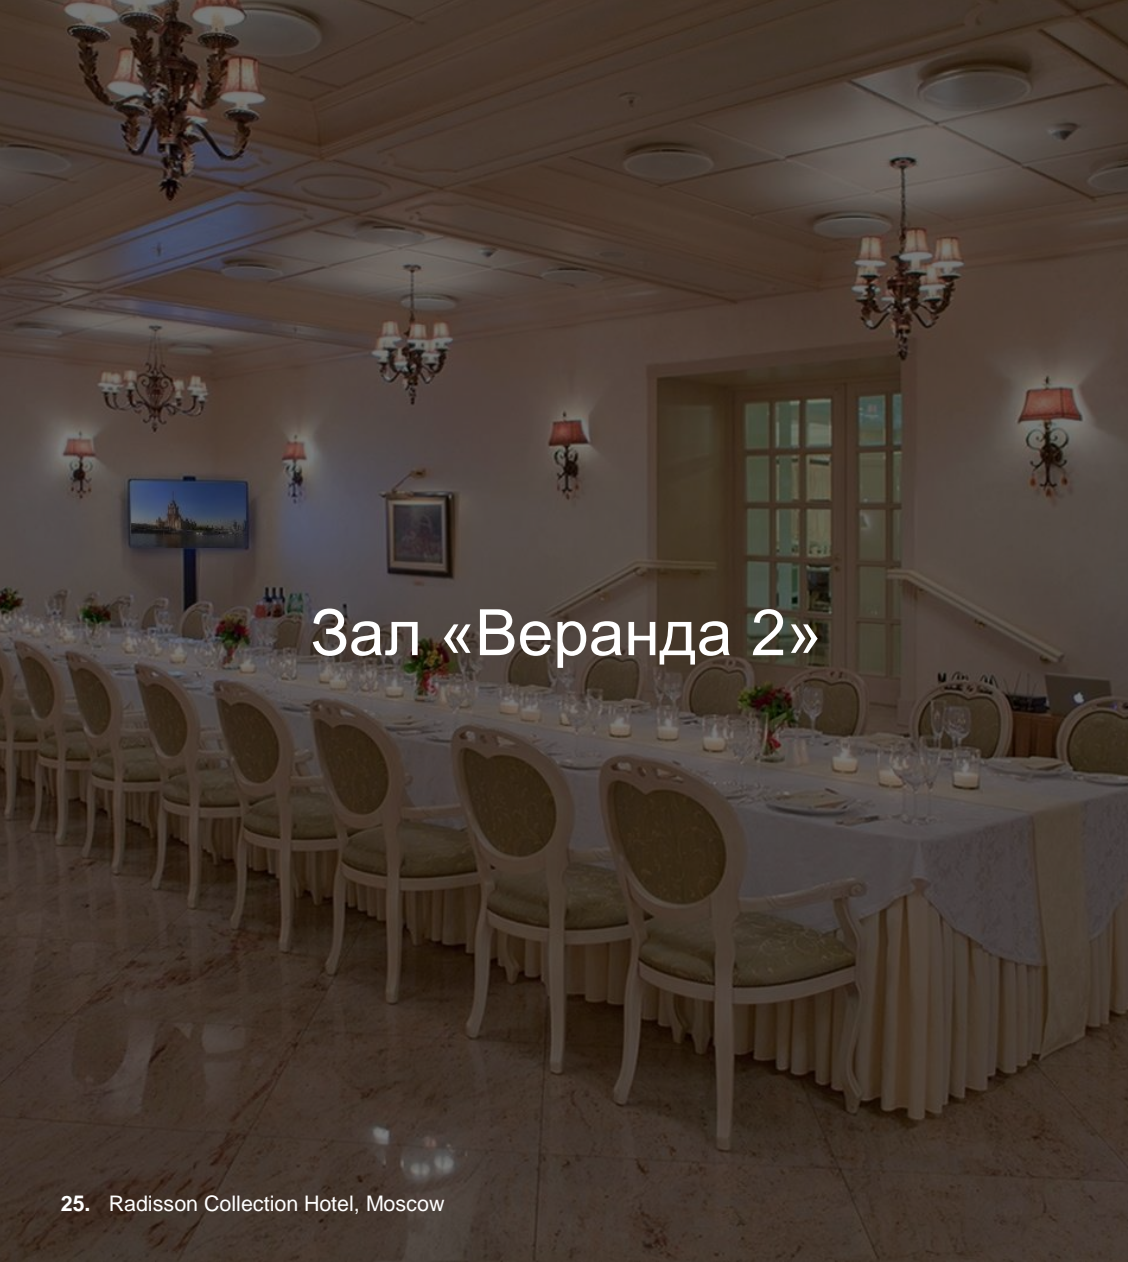

[Виртуальный тур](#)

Колонный зал

- Площадь зала 330 м², высота потолка 4м.
- Вместимость (банкетная рассадка): 130 персон
- Потолочная роспись в духе раннего Ренессанса, картины-подлинники, исторические люстры и паркет из оливы - достойная оправа для свадьбы высокого уровня
- Обладает феноменальной адаптивностью: его лаконичный декор с арочными окнами – превосходная основа для воплощения замыслов заказчика
- Особенности: есть окна и мини-гримёрная
- Кейтеринг: банкетная служба отеля
- Парковка: наземная парковка, подземный паркинг